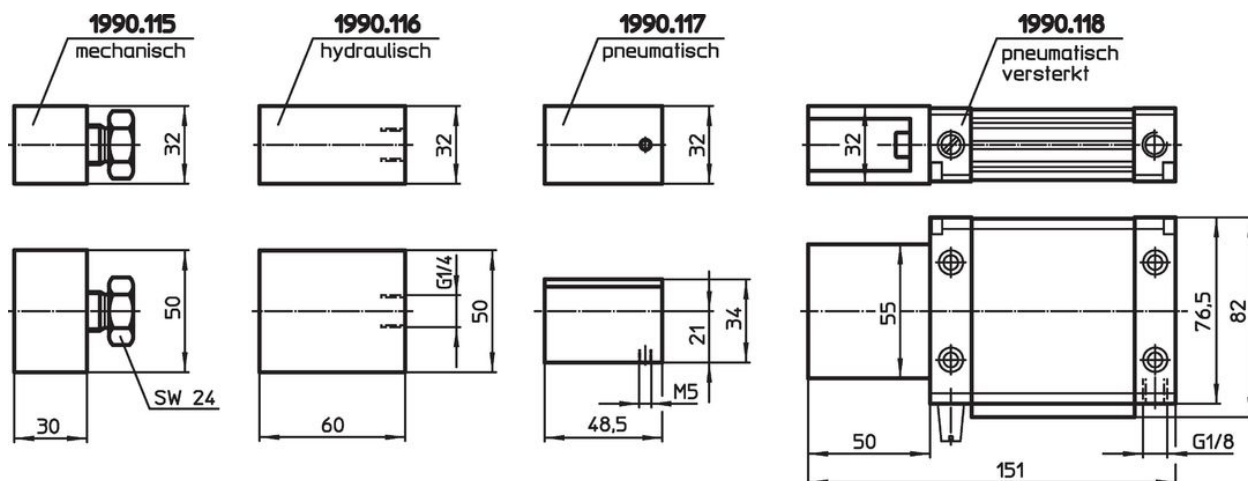

Besturingsmodules

1990.118

Productbeschrijving

Materiaal

- staal, gezwart

Tekening

Bestelinformatie

	[g]	Artikelnr.
pneumatisch, versterkt	805	1990.118

Voldoet

Niet-RoHS compatibel

Niet in overeenstemming met richtlijn 2011/65/EU en richtlijn 2015/863

Bevat SVHC stoffen >0,1% w/w

Bevat lood - SVHC-lijst per 23.01.2024

Bevat propositie 65 stoffen

Lood kan kanker en reproductieve schade veroorzaken door blootstelling
<https://www.P65Warnings.ca.gov/>