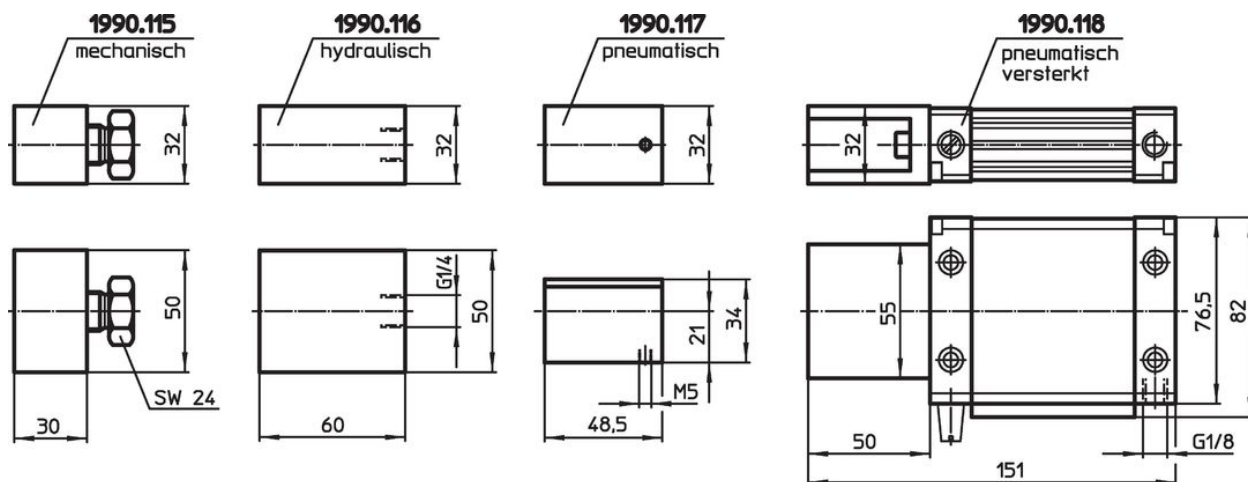

Besturingsmodules

1990.116

Productbeschrijving

Materiaal

- staal, gezwart

Tekening

Bestelinformatie

	Artikelnr.
 [g]	
hydraulisch	
696	1990.116