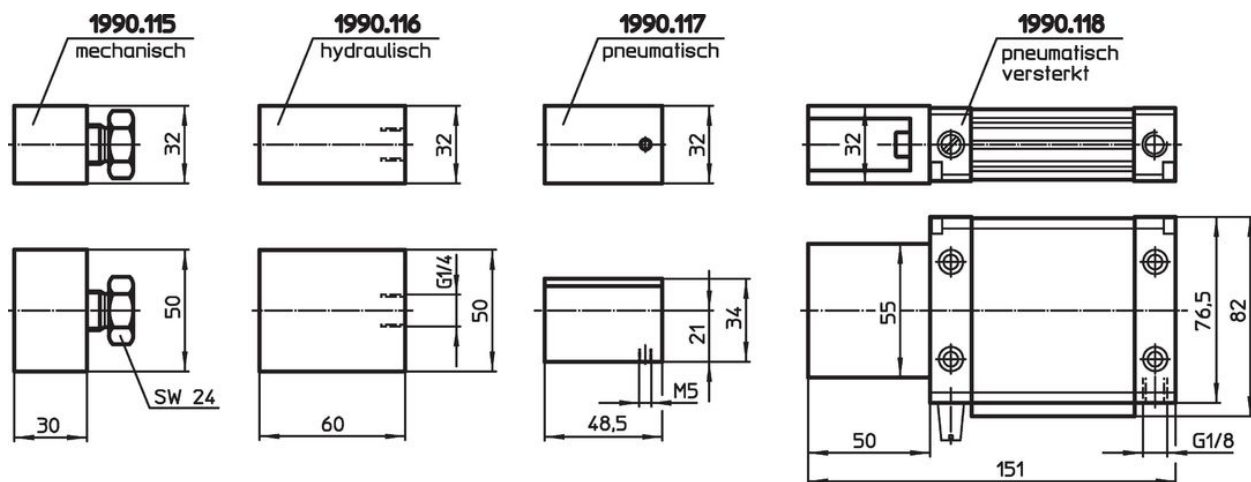

Besturingsmodules

1990.115

Productbeschrijving

Materiaal

- staal, gezwart

Tekening

Bestelinformatie

	[g]	Artikelnr.
mechanisch	428	1990.115