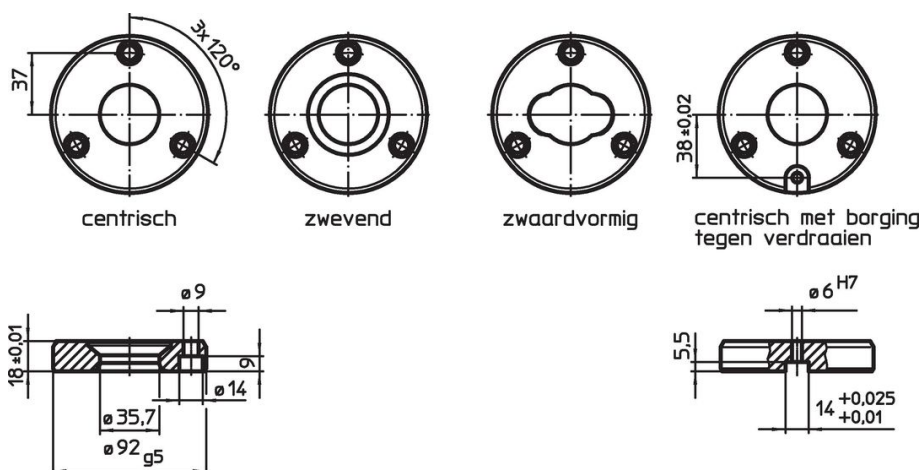

Intrekkingen

1990.108

Productbeschrijving

Materiaal

- staal, gehard, geslepen

Tekening

Bestelinformatie

	[g]	Artikelnr.
centrisch met borging tegen verdraaien	686	1990.108

Toepassingsvoorbeeld

Inbouwwijze van de Intrekningen

Voldoet

Conform RoHS

Voldoet aan Richtlijn 2011/65/EU en richtlijn 2015/863

Bevat geen SVHC stoffen

Bevat geen SVHC-stoffen met meer dan 0,1% w/w - SVHC-lijst per 23.01.2024.