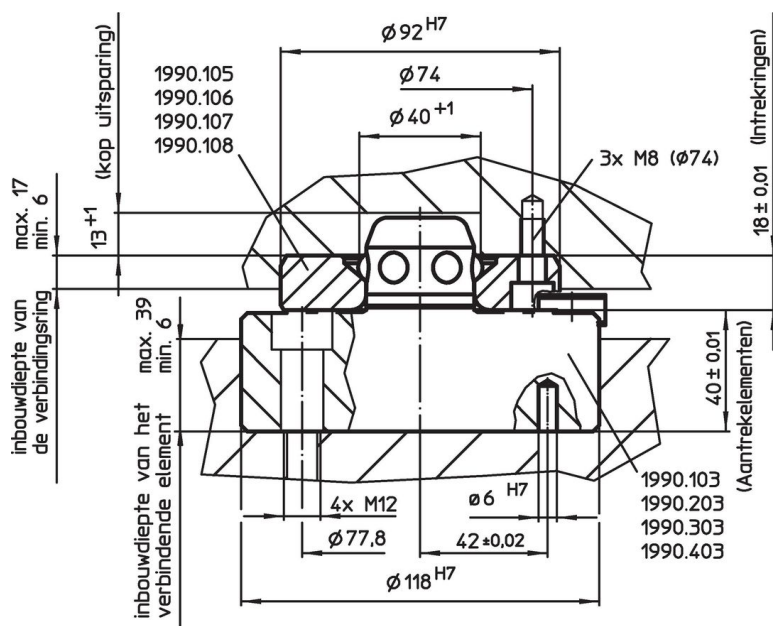

Intrekkingen

1990.108

Productbeschrijving

Materiaal

- staal, gehard, geslepen

Tekening

Bestelinformatie

	[g]	Artikelnr.
centrisch met borging tegen verdraaien	686	1990.108

Toepassingsvoorbeeld

Inbouwwijze van de Intrekningen

Voldoet

Conform RoHS

Voldoet aan Richtlijn 2011/65/EU en richtlijn 2015/863

Bevat geen SVHC stoffen

Bevat geen SVHC-stoffen met meer dan 0,1% w/w - SVHC-lijst per 23.01.2024.