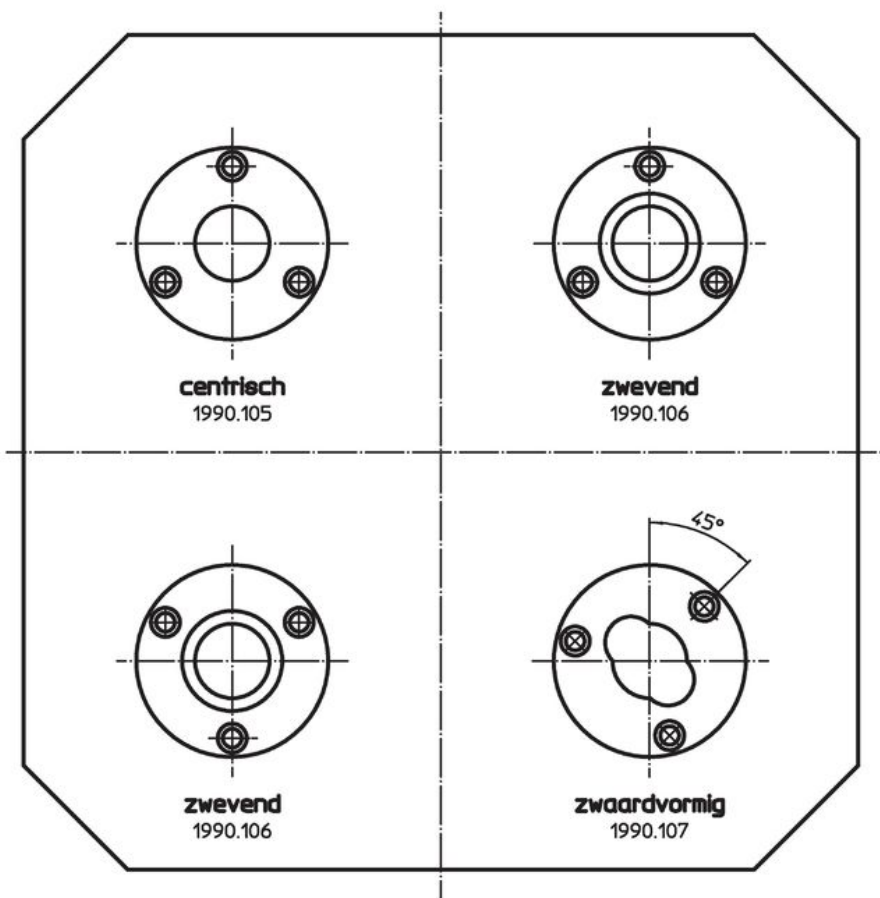

Intrekkingen

1990.108

Productbeschrijving

Materiaal

- staal, gehard, geslepen

Tekening

Bestelinformatie

	[g]	Artikelnr.
centrisch met borging tegen verdraaien	686	1990.108

Toepassingsvoorbeeld

Inbouwwijze van de Intrekningen

Voldoet

Conform RoHS

Voldoet aan Richtlijn 2011/65/EU en richtlijn 2015/863

Bevat geen SVHC stoffen

Bevat geen SVHC-stoffen met meer dan 0,1% w/w - SVHC-lijst per 23.01.2024.