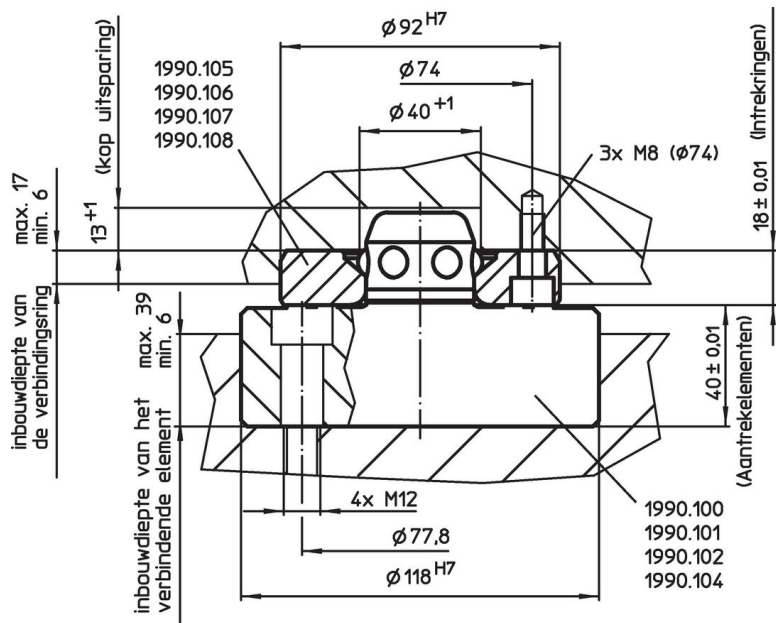

Intrekkingen

1990.108

Productbeschrijving

Materiaal

- staal, gehard, geslepen

Tekening

Bestelinformatie

	[g]	Artikelnr.
centrisch met borging tegen verdraaien	686	1990.108

Toepassingsvoorbeeld

Inbouwwijze van de Intrekningen

Voldoet

Conform RoHS

Voldoet aan Richtlijn 2011/65/EU en richtlijn 2015/863

Bevat geen SVHC stoffen

Bevat geen SVHC-stoffen met meer dan 0,1% w/w - SVHC-lijst per 23.01.2024.