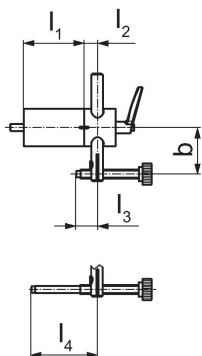

Werkstuk stops • draaibaar

1705.100

Productbeschrijving

- Kan aan beide zijden van de bankschroef gemonteerd worden
- Bevestiging schroefdraad M 8
- Positie van de 3° as het werkstuk kan worden ingesteld
- De stop kan weggedraaid worden van het werkstuk eens vastgeklemd om volledige toegang tot het werkstuk toe te laten (herhaalbaarheid van ± 0.01).

Materiaal

- staal, gezwart

Tekening

Bestelinformatie

b min.	b max.	l ₁	l ₂	Afmetingen				[g]	Artikelnr.
				l ₃ min.	l ₃ max.	l ₄ min.	l ₄ max.		
33	92	67	15	12	63,5	53,5	113,5	1382	1705.100

Voldoet

Conform RoHS