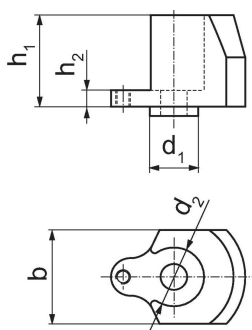

Opnamen • voor kleminzetstukken

1702.720

Productbeschrijving

- Montagedelen voor kleminzetstukken (bestelnr. 1702.710)

Materiaal

- staal, gezwart

Tekening

Bestelinformatie

b	d ₁	Afmetingen		h ₁	h ₂	 [g]	Artikelnr.
		d ₂	[mm]				
40	20	25		39	7	320	1702.720

Voldoet

Conform RoHS

Voldoet aan Richtlijn 2011/65/EU en richtlijn 2015/863

Bevat geen SVHC stoffen

Bevat geen SVHC-stoffen met meer dan 0,1% w/w - SVHC-lijst per 23.01.2024.