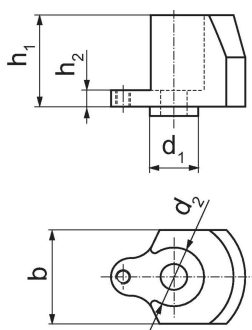

Opnamen • voor kleminzetstukken

1702.720

Productbeschrijving

- Montagedelen voor kleminzetstukken (bestelnr. 1702.710)

Materiaal

- staal, gezwart

Tekening

Bestelinformatie

b	d ₁	Afmetingen		h ₁	h ₂	 [g]	Artikelnr.
		d ₂	[mm]				
40	20	25		39	7	320	1702.720

Voldoet

Conform RoHS

Voldoet aan Richtlijn 2011/65/EU en richtlijn 2015/863

Bevat geen SVHC stoffen

Bevat geen SVHC-stoffen met meer dan 0,1% w/w - SVHC-lijst per 27.06.2024.