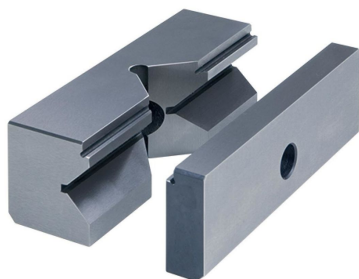

Prismabekken

1701.270

Productbeschrijving

- Voor horizontaal en verticaal klemmen van ronde en vlakke werkstukken
- Gelieve bevestigingsschroeven los te bestellen (bestelnr. 1701.300)
- Dit product wordt geleverd als paar

Materiaal

- staal, gehard

Tekening

Bestelinformatie

Bek breedte. [mm]	Afmetingen								[g]	Artikelnr.
	b	d ₁	d ₂ [mm]	l ₁	l ₂	l ₃	h ₁	h ₂		
125	125	18 – 55	12 – 28	35	15	3	40	35	1700	1701.270

Voldoet

Conform RoHS