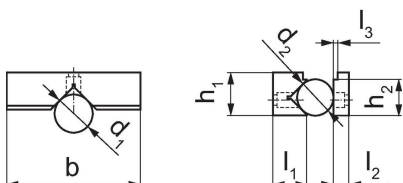

Prismabekken

1701.270

Productbeschrijving

- Voor horizontaal en verticaal klemmen van ronde en vlakke werkstukken
- Gelieve bevestigingsschroeven los te bestellen (bestelnr. 1701.300)
- Dit product wordt geleverd als paar

Materiaal

- staal, gehard

Tekening

Bestelinformatie

Bek breedte. [mm]	Afmetingen								[g]	Artikelnr.
	b	d ₁	d ₂ [mm]	l ₁	l ₂	l ₃	h ₁	h ₂		
125	125	18 – 55	12 – 28	35	15	3	40	35	1700	1701.270

Voldoet

Conform RoHS