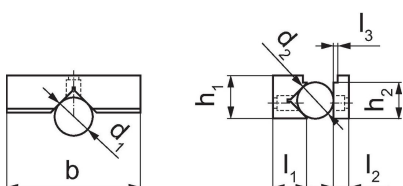

Prismabekken

1701.270

Productbeschrijving

- Voor horizontaal en verticaal klemmen van ronde en vlakke werkstukken
- Gelieve bevestigingsschroeven los te bestellen (bestelnr. 1701.300)
- Dit product wordt geleverd als paar

Materiaal

- staal, gehard

Tekening

Bestelinformatie

Bek breedte. [mm]	Afmetingen								[g]	Artikelnr.
	b	d ₁	d ₂ [mm]	l ₁	l ₂	l ₃	h ₁	h ₂		
125	125	18 – 55	12 – 28	35	15	3	40	35	1700	1701.270

Voldoet

Conform RoHS