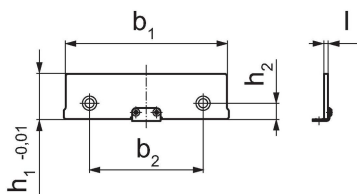

Snap-On Parallellen · Klik

1701.200

Productbeschrijving

- Voor een nauwkeurige hoogte-instelling van het werkstuk
- Hoogte [-]
- Snap-on, met schroefbevestiging
- Voor de hoge zijden van de bekken
- Geleverd als paar

Materiaal

- Verenstaal, gehard

Tekening

Bestelinformatie

Bek breedte. [mm]	Afmetingen					[g]	ArtikeInr.
	b ₁	b ₂	l [mm]	h ₁	h ₂		
125	125	88	3	20	12,25	186	1701.200

Voldoet

Conform RoHS

Voldoet aan Richtlijn 2011/65/EU en richtlijn 2015/863