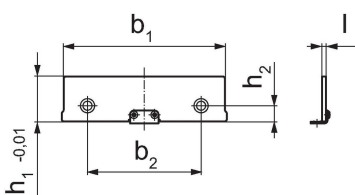

## Productbeschrijving

- Voor een nauwkeurige hoogte-instelling van het werkstuk
- Hoogte [-]
- Snap-on, met schroefbevestiging
- Voor de hoge zijden van de bekken
- Geleverd als paar

## Bestelinformatie

Bek breedte. [mm]	Afmetingen					[g]	ArtikeInr.
	b <sub>1</sub>	b <sub>2</sub>	l [mm]	h <sub>1</sub>	h <sub>2</sub>		
125	125	88	3	35	12,25	250	1701.190