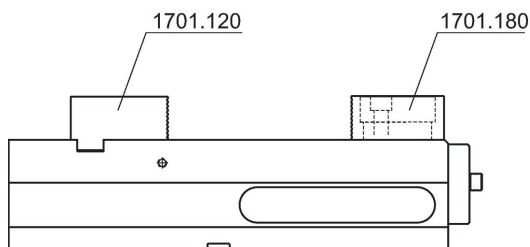

Scharnier bekken • beweegbaar

1701.180

Productbeschrijving

- Een zijde glad, de andere zijde geribbeld.
- 360° draaibaar
- Gebruik in combinatie met geharde basisbekken (bestelnr. 1701.120)
- Geschikt voor montage van verwisselbare parallellen (bestelnr. 1701.190 - 1701.200)

Materiaal

- staal, gehard

Tekening

Bestelinformatie

| Bek breedte. [mm] | Afmetingen | | | | | [kg] | Artikelnr. |
|----------------------|------------|----------------|----------------|------|----|------|------------|
| | b | l ₁ | l ₂ | h | c | | |
| Verplaatsbare bek | | | | | | | |
| 125 | 124,4 | 84 | 62 | 39,5 | 24 | 3 | 1701.180 |

Toepassingsvoorbeeld

| | MS 125-S | MS 125-M | MS 125-L |
|---------------------------|----------|----------|----------|
| Spanwijdte s ₁ | 0 - 45 | 0 - 161 | 0 - 296 |
| Spanwijdte s ₂ | 0 - 99 | 38 - 213 | 0 - 349 |