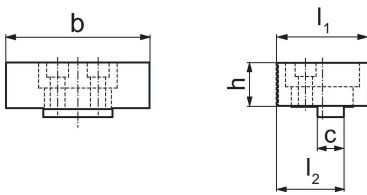

Scharnier bekken • beweegbaar

1701.180

Productbeschrijving

- Een zijde glad, de andere zijde geribbeld.
- 360° draaibaar
- Gebruik in combinatie met geharde basisbekken (bestelnr. 1701.120)
- Geschikt voor montage van verwisselbare parallellen (bestelnr. 1701.190 - 1701.200)

Materiaal

- staal, gehard

Tekening

Bestelinformatie

| Bek breedte. [mm] | Afmetingen | | | | | [kg] | Artikelnr. |
|----------------------|------------|----------------|----------------|------|----|------|------------|
| | b | l ₁ | l ₂ | h | c | | |
| Verplaatsbare bek | | | | | | | |
| 125 | 124,4 | 84 | 62 | 39,5 | 24 | 3 | 1701.180 |

Toepassingsvoorbeeld

| | MS 125-S | MS 125-M | MS 125-L |
|---------------------------|----------|----------|----------|
| Spanwijdte s ₁ | 0 - 45 | 0 - 161 | 0 - 296 |
| Spanwijdte s ₂ | 0 - 99 | 38 - 213 | 0 - 349 |