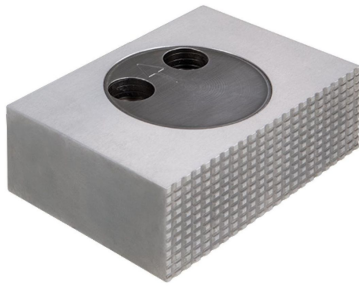

Scharnier bekken • beweegbaar

1701.180

Productbeschrijving

- Een zijde glad, de andere zijde geribbeld.
- 360° draaibaar
- Gebruik in combinatie met geharde basisbekken (bestelnr. 1701.120)
- Geschikt voor montage van verwisselbare parallellen (bestelnr. 1701.190 - 1701.200)

Materiaal

- staal, gehard

Tekening

Bestelinformatie

| Bek breedte. [mm] | Afmetingen | | | | | [kg] | Artikelnr. |
|----------------------|------------|----------------|----------------|------|----|------|------------|
| | b | l ₁ | l ₂ | h | c | | |
| Verplaatsbare bek | | | | | | | |
| 125 | 124,4 | 84 | 62 | 39,5 | 24 | 3 | 1701.180 |

Toepassingsvoorbeeld

| | MS 125-S | MS 125-M | MS 125-L |
|---------------------------|----------|----------|----------|
| Spanwijdte s ₁ | 0 - 45 | 0 - 161 | 0 - 296 |
| Spanwijdte s ₂ | 0 - 99 | 38 - 213 | 0 - 349 |