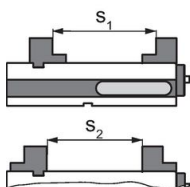

Bekken adapter

1701.150

Productbeschrijving

- Hoge zijde van de bek gehard
- Extra schroefdraad voor het monteren van de verwisselbare bekken
- Klemoppervlakken
- Bevestigingen voor kliksystemen (bestelnr. 1701.190 -1701.200) aan de hoge kant van de bek

Materiaal

- Staal

Tekening

Afbeelding 1

Afbeelding 2

Bestelinformatie

Bek breedte. [mm]	Afmetingen							[kg]	Artikelnr.
	b	l ₁	l ₂	l ₃	h ₁	h ₂	c		
Verplaatsbare bek – Afbeelding 2									
125	126	80	32	52	58	20	24	4	1701.150

Toepassingsvoorbeeld

	MS 125-S	MS 125-M	MS 125-L
Spanwijdte s ₁	66 - 126	71 - 243	66 - 376
Spanwijdte s ₂	0 - 107	47 - 224	0 - 357

Voldoet

Conform RoHS

Voldoet aan Richtlijn 2011/65/EU en richtlijn 2015/863