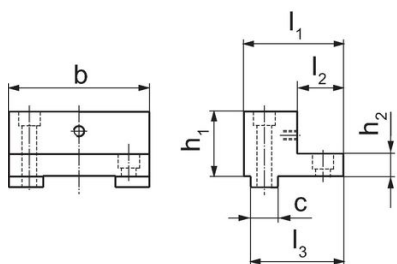

Bekken adapter

1701.150

Productbeschrijving

- Hoge zijde van de bek gehard
- Extra schroefdraad voor het monteren van de verwisselbare bekken
- Klemoppervlakken
- Bevestigingen voor kliksystemen (bestelnr. 1701.190 -1701.200) aan de hoge kant van de bek

Materiaal

- Staal

Tekening

Afbeelding 1

Afbeelding 2

Bestelinformatie

Bek breedte. [mm]	Afmetingen							[kg]	Artikelnr.
	b	l ₁	l ₂	l ₃	h ₁	h ₂	c		
Verplaatsbare bek – Afbeelding 2									
125	126	80	32	52	58	20	24	4	1701.150

Toepassingsvoorbeeld

	MS 125-S	MS 125-M	MS 125-L
Spanwijdte s ₁	66 - 126	71 - 243	66 - 376
Spanwijdte s ₂	0 - 107	47 - 224	0 - 357

Voldoet

Conform RoHS

Voldoet aan Richtlijn 2011/65/EU en richtlijn 2015/863