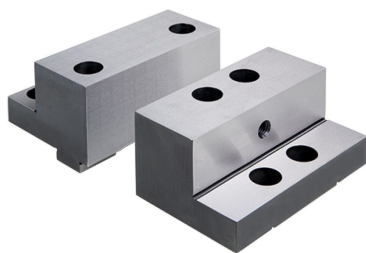

Bekken adapter

1701.150

Productbeschrijving

- Hoge zijde van de bek gehard
- Extra schroefdraad voor het monteren van de verwisselbare bekken
- Klemoppervlakken
- Bevestigingen voor kliksystemen (bestelnr. 1701.190 -1701.200) aan de hoge kant van de bek

Materiaal

- Staal

Tekening

Afbeelding 1

Afbeelding 2

Bestelinformatie

Bek breedte. [mm]	Afmetingen							[kg]	Artikelnr.
	b	l ₁	l ₂	l ₃	h ₁	h ₂	c		
Verplaatsbare bek – Afbeelding 2									
125	126	80	32	52	58	20	24	4	1701.150

Toepassingsvoorbeeld

	MS 125-S	MS 125-M	MS 125-L
Spanwijdte s ₁	66 - 126	71 - 243	66 - 376
Spanwijdte s ₂	0 - 107	47 - 224	0 - 357

Voldoet

Conform RoHS

Voldoet aan Richtlijn 2011/65/EU en richtlijn 2015/863