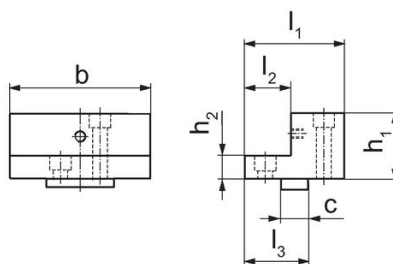

Bekken adapter

1701.150

Productbeschrijving

- Hoge zijde van de bek gehard
- Extra schroefdraad voor het monteren van de verwisselbare bekken
- Klemoppervlakken
- Bevestigingen voor kliksystemen (bestelnr. 1701.190 -1701.200) aan de hoge kant van de bek

Materiaal

- Staal

Tekening

Afbeelding 1

Afbeelding 2

Bestelinformatie

Bek breedte. [mm]	Afmetingen							[kg]	Artikelnr.
	b	l ₁	l ₂	l ₃	h ₁	h ₂	c		
Verplaatsbare bek – Afbeelding 2									
125	126	80	32	52	58	20	24	4	1701.150

Toepassingsvoorbeeld

	MS 125-S	MS 125-M	MS 125-L
Spanwijdte s ₁	66 - 126	71 - 243	66 - 376
Spanwijdte s ₂	0 - 107	47 - 224	0 - 357

Voldoet

Conform RoHS

Voldoet aan Richtlijn 2011/65/EU en richtlijn 2015/863