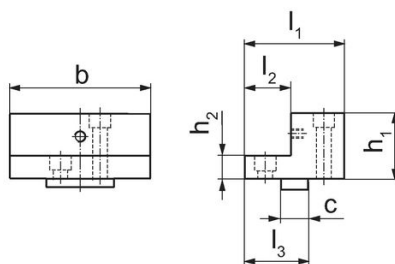

Bekken adapter

1701.150

Productbeschrijving

- Hoge zijde van de bek gehard
- Extra schroefdraad voor het monteren van de verwisselbare bekken
- Klemoppervlakken
- Bevestigingen voor kliksystemen (bestelnr. 1701.190 -1701.200) aan de hoge kant van de bek

Materiaal

- Staal

Tekening

Afbeelding 1

Afbeelding 2

Bestelinformatie

Bek breedte. [mm]	Afmetingen							[kg]	Artikelnr.
	b	l ₁	l ₂	l ₃	h ₁	h ₂	c		
Verplaatsbare bek – Afbeelding 2									
125	126	80	32	52	58	20	24	4	1701.150

Toepassingsvoorbeeld

	MS 125-S	MS 125-M	MS 125-L
Spanwijdte s ₁	66 - 126	71 - 243	66 - 376
Spanwijdte s ₂	0 - 107	47 - 224	0 - 357

Voldoet

Conform RoHS

Voldoet aan Richtlijn 2011/65/EU en richtlijn 2015/863