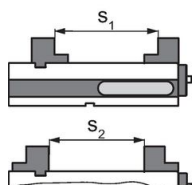

Bekken adapter

1701.150

Productbeschrijving

- Hoge zijde van de bek gehard
- Extra schroefdraad voor het monteren van de verwisselbare bekken
- Klemoppervlakken
- Bevestigingen voor kliksystemen (bestelnr. 1701.190 -1701.200) aan de hoge kant van de bek

Materiaal

- Staal

Tekening

Afbeelding 1

Afbeelding 2

Bestelinformatie

Bek breedte. [mm]	Afmetingen							[kg]	Artikelnr.
	b	l ₁	l ₂	l ₃	h ₁	h ₂	c		
Verplaatsbare bek – Afbeelding 2									
125	126	80	32	52	58	20	24	4	1701.150

Toepassingsvoorbeeld

	MS 125-S	MS 125-M	MS 125-L
Spanwijdte s ₁	66 - 126	71 - 243	66 - 376
Spanwijdte s ₂	0 - 107	47 - 224	0 - 357

Voldoet

Conform RoHS

Voldoet aan Richtlijn 2011/65/EU en richtlijn 2015/863