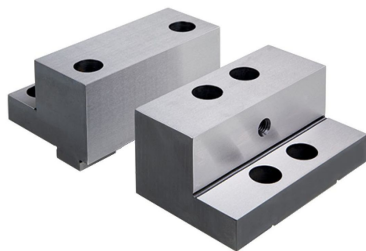

Bekken adapter

1701.150

Productbeschrijving

- Hoge zijde van de bek gehard
- Extra schroefdraad voor het monteren van de verwisselbare bekken
- Klemoppervlakken
- Bevestigingen voor kliksystemen (bestelnr. 1701.190 -1701.200) aan de hoge kant van de bek

Materiaal

- Staal

Tekening

Afbeelding 1

Afbeelding 2

Bestelinformatie

Bek breedte. [mm]	Afmetingen							[kg]	Artikelnr.
	b	l ₁	l ₂	l ₃	h ₁	h ₂	c		
Verplaatsbare bek – Afbeelding 2									
125	126	80	32	52	58	20	24	4	1701.150

Toepassingsvoorbeeld

	MS 125-S	MS 125-M	MS 125-L
Spanwijdte s ₁	66 - 126	71 - 243	66 - 376
Spanwijdte s ₂	0 - 107	47 - 224	0 - 357

Voldoet

Conform RoHS

Voldoet aan Richtlijn 2011/65/EU en richtlijn 2015/863