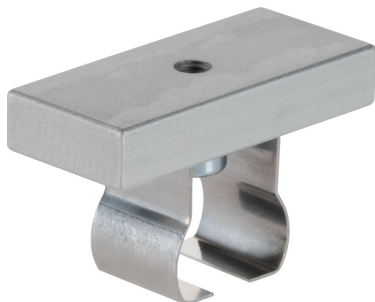

Ondersteuning klemstang • met veer geladen greep

1586.210

Productbeschrijving

Materiaal

- aluminium Al

Tekening

Bestelinformatie

l	Afmetingen		[g]	Artikelnr.
	b [mm]	h		
44	20	8	25	1586.210