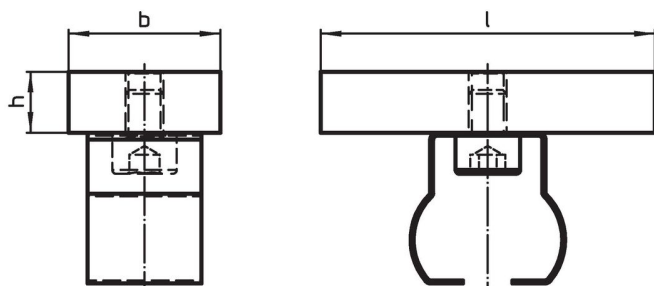

Ondersteuning klemstang • met veer geladen greep

1586.210

Productbeschrijving

Materiaal

- aluminium Al

Tekening

Bestelinformatie

l	Afmetingen		[g]	Artikelnr.
	b [mm]	h		
44	20	8	25	1586.210