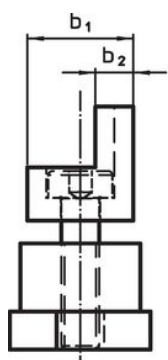

Ondersteuning klemstang

1586.200

Productbeschrijving

Materiaal

- gereedschapsstaal, gehard

Tekening

Afbeelding 1

Afbeelding 2

Afbeelding 3

Bestelinformatie

l ₁	b ₁	Afmetingen			h ₁ ±0,01	h ₂	[g]	Artikelnr.
		b ₂	[mm]					
hoog – Afbeelding 1								
44	14	5			15	8	72	1586.200

Voldoet

Conform RoHS

Voldoet aan Richtlijn 2011/65/EU en richtlijn 2015/863