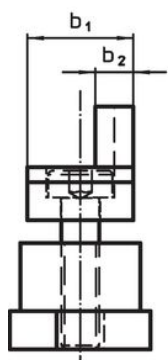

Ondersteuning klemstang

1586.200

Productbeschrijving

Materiaal

- gereedschapsstaal, gehard

Tekening

Afbeelding 1

Afbeelding 2

Afbeelding 3

Bestelinformatie

l ₁	b ₁	Afmetingen			h ₁ ±0,01	h ₂	[g]	Artikelnr.
		b ₂	[mm]					
hoog – Afbeelding 1								
44	14	5			15	8	72	1586.200

Voldoet

Conform RoHS

Voldoet aan Richtlijn 2011/65/EU en richtlijn 2015/863