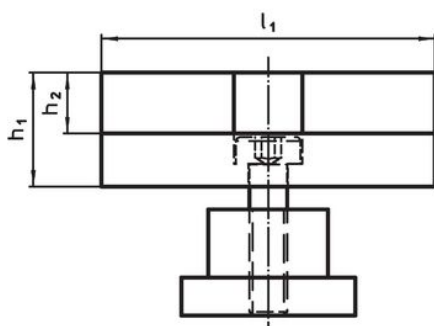

Ondersteuning klemstang

1586.200

Productbeschrijving

Materiaal

- gereedschapsstaal, gehard

Tekening

Afbeelding 1

Afbeelding 2

Afbeelding 3

Bestelinformatie

l ₁	b ₁	Afmetingen			h ₁ ±0,01	h ₂	[g]	Artikelnr.
		b ₂	[mm]					
hoog – Afbeelding 1								
44	14	5			15	8	72	1586.200

Voldoet

Conform RoHS

Voldoet aan Richtlijn 2011/65/EU en richtlijn 2015/863