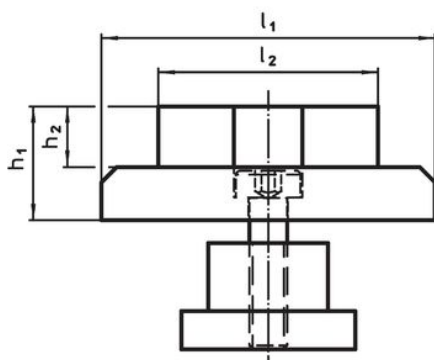

Ondersteuning klemstang

1586.200

Productbeschrijving

Materiaal

- gereedschapsstaal, gehard

Tekening

Afbeelding 1

Afbeelding 2

Afbeelding 3

Bestelinformatie

l ₁	b ₁	Afmetingen			h ₁ ±0,01	h ₂	[g]	Artikelnr.
		b ₂	[mm]					
hoog – Afbeelding 1								
44	14	5			15	8	72	1586.200

Voldoet

Conform RoHS

Voldoet aan Richtlijn 2011/65/EU en richtlijn 2015/863