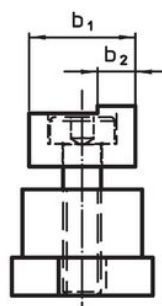

Ondersteuning klemstang

1586.200

Productbeschrijving

Materiaal

- gereedschapsstaal, gehard

Tekening

Afbeelding 1

Afbeelding 2

Afbeelding 3

Bestelinformatie

l ₁	b ₁	Afmetingen			h ₁ ±0,01	h ₂	[g]	Artikelnr.
		b ₂	[mm]					
hoog – Afbeelding 1								
44	14	5			15	8	72	1586.200

Voldoet

Conform RoHS

Voldoet aan Richtlijn 2011/65/EU en richtlijn 2015/863