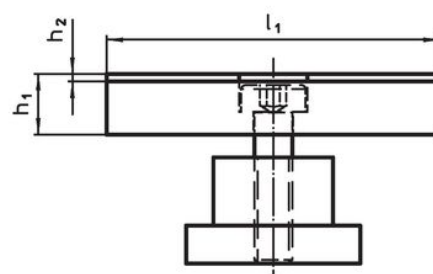

Ondersteuning klemstang

1586.200

Productbeschrijving

Materiaal

- gereedschapsstaal, gehard

Tekening

Afbeelding 1

Afbeelding 2

Afbeelding 3

Bestelinformatie

l ₁	b ₁	Afmetingen			h ₁ ±0,01	h ₂	[g]	Artikelnr.
		b ₂	[mm]					
hoog – Afbeelding 1								
44	14	5			15	8	72	1586.200

Voldoet

Conform RoHS

Voldoet aan Richtlijn 2011/65/EU en richtlijn 2015/863