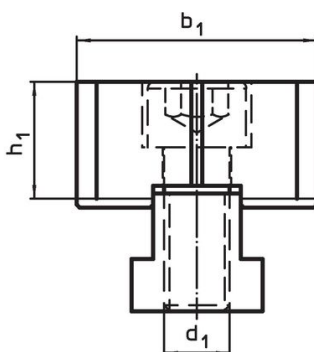

Tekening

Afbeelding 1

Afbeelding 2

Bestelinformatie

d_1	l_1	Afmetingen l_2 $\pm 0,01$ [mm]	b_1 -0,05	h_1	 [g]	Artikelnr.
M12	50	20	44	21,4	467	1586.051

zacht, aan beide zijden / een zijde ingekort – Afbeelding 2