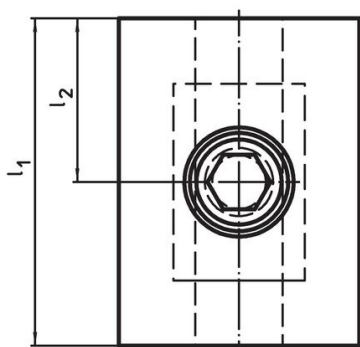

Tekening

Afbeelding 1

Bestelinformatie

d_1	l_1	Afmetingen l_2 $\pm 0,01$ [mm]	b_1 -0,05	h_1	 [g]	Artikelnr.
M12	50	20	44	21,4	467	1586.051

zacht, aan beide zijden / een zijde ingekort – Afbeelding 2