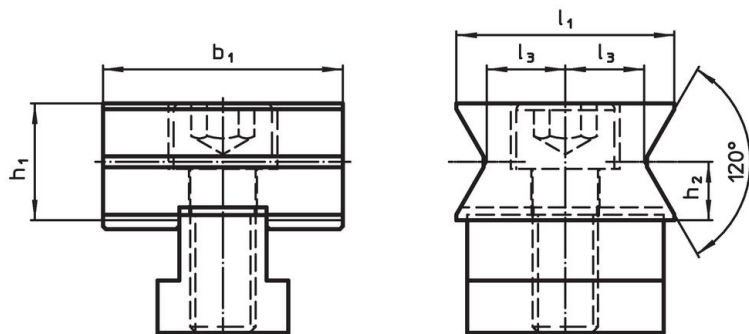

Aanslagen • horizontale prisma's
1586.030

Productbeschrijving

Materiaal

- gereedschapsstaal, gehard

Tekening

Afbeelding 1

Afbeelding 2

Bestelinformatie

Afmetingen							[g]	Artikelnr.
d ₁	d ₂	l ₁	l ₃	b ₁ -0,05	h ₁	h ₂		
[mm]								
horizontale prisma aan beide zijden – Afbeelding 1								
M12	8 – 20	40	14,4	44	21,4	10,7	367	1586.030

Voldoet

Conform RoHS