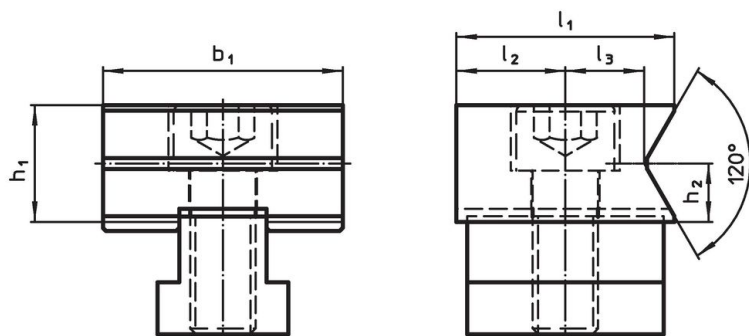

Aanslagen • horizontale prisma's
1586.030

Productbeschrijving

Materiaal

- gereedschapsstaal, gehard

Tekening

Afbeelding 1

Afbeelding 2

Bestelinformatie

Afmetingen							[g]	Artikelnr.
d ₁	d ₂	l ₁	l ₃	b ₁ -0,05	h ₁	h ₂		
[mm]								
horizontale prisma aan beide zijden – Afbeelding 1								
M12	8 – 20	40	14,4	44	21,4	10,7	367	1586.030

Voldoet

Conform RoHS