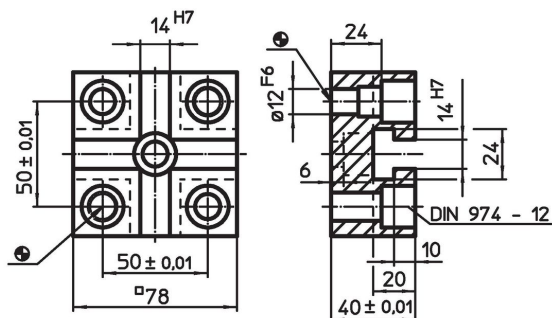

Systemadapterplaten

1581.000

Productbeschrijving

Materiaal

- staal, gehard, geslepen

Tekening

Bestelinformatie

System	 [g]	Artikelnr.
L12	1202	1581.000