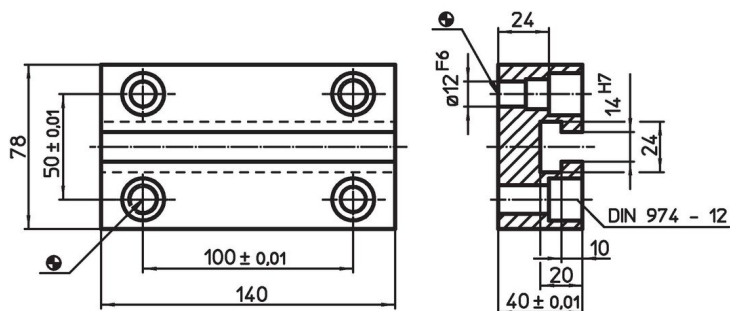

Systeemadapterplaten

1580.000

Productbeschrijving

Materiaal

- staal, gehard, geslepen

Tekening

Bestelinformatie

System	 [g]	Artikelnr.
L12	2743	1580.000