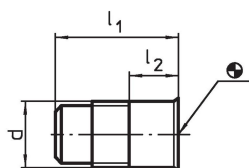

Afluitschroeven

1557.000

Productbeschrijving

Materiaal

- Kunststof

Tekening

Bestelinformatie

Systeem	d	Afmetingen		 [g]	Artikelnr.
		l ₁ [mm]	l ₂		
L12	M12	25	10	2,5	1557.000