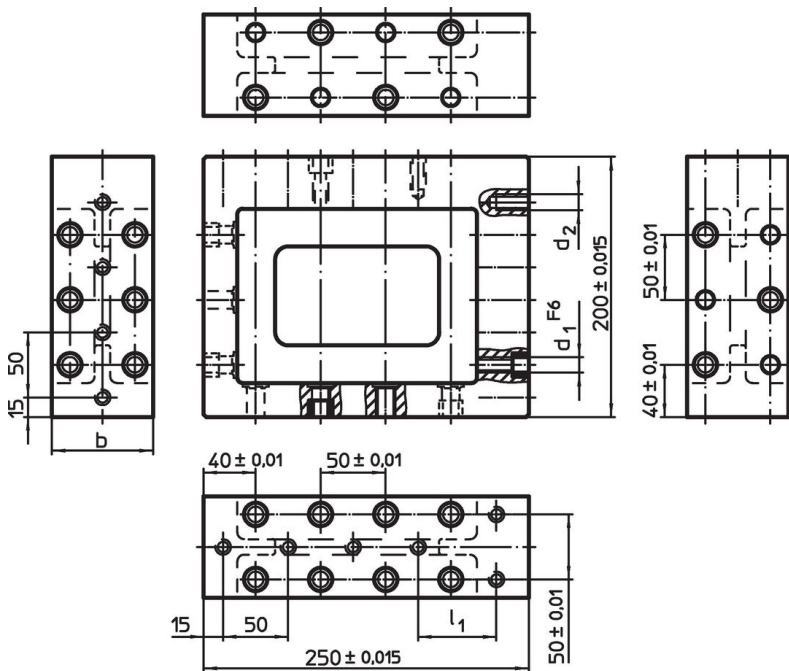

Consoles
1510.200

Productbeschrijving

Materiaal

- versterkt gietijzer GG, gefosfateerd

Tekening

Bestelinformatie

Systeem	b	Afmetingen		 [kg]	Artikelnr.
		d ₁ [mm]	d ₂		
L12	78	12	M12	15	1510.200

Voldoet