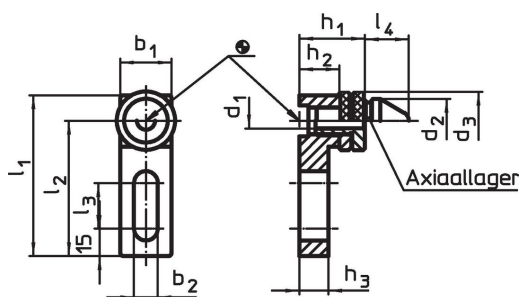

Ondersteuningen voor boringen • instelbaar

1163.300

Productbeschrijving

Materiaal

- staal, gehard, geslepen

Tekening

Bestelinformatie

Systeem	Afmetingen												[g]	Artikelnr.
	b ₁	b ₂	d ₁	d ₂	d ₃	l ₁	l ₂	l ₃	l ₄	h ₁	h ₂	h ₃		
V70/L12	58	17	34,9	52	68	128	99	40	27	68 – 82	44	38	3000	1163.300