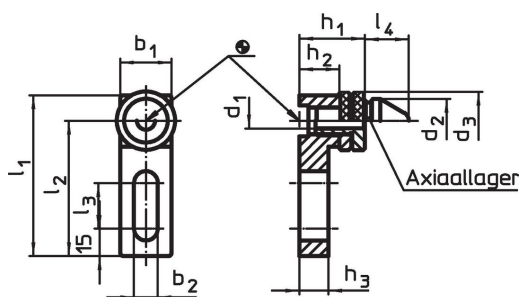

Ondersteuning voor boringen • instelbaar

1163.200

Productbeschrijving

Materiaal

- staal, gehard, geslepen

Tekening

Bestelinformatie

Systeem	Afmetingen												[g]	Artikelnr.
	b ₁	b ₂	d ₁	d ₂	d ₃	l ₁	l ₂	l ₃	l ₄	h ₁	h ₂	h ₃		
V70/L12	48	17	24,8	45	55	108	84	25	27	54 – 68	32	26	1391	1163.200