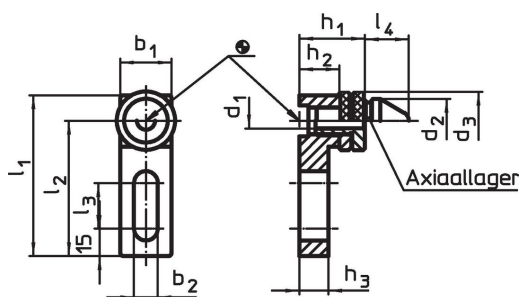

Ondersteuningen voor boringen • instelbaar

1163.000

Productbeschrijving

Materiaal

- staal, gehard, geslepen

Tekening

Bestelinformatie

Systeem	Afmetingen												[g]	Artikelnr.
	b ₁	b ₂	d ₁	d ₂	d ₃	l ₁	l ₂	l ₃	l ₄	h ₁	h ₂	h ₃		
V70/L12	28	13	9,9	24	32	88	74	25	24	36 – 45	22	16	381	1163.000