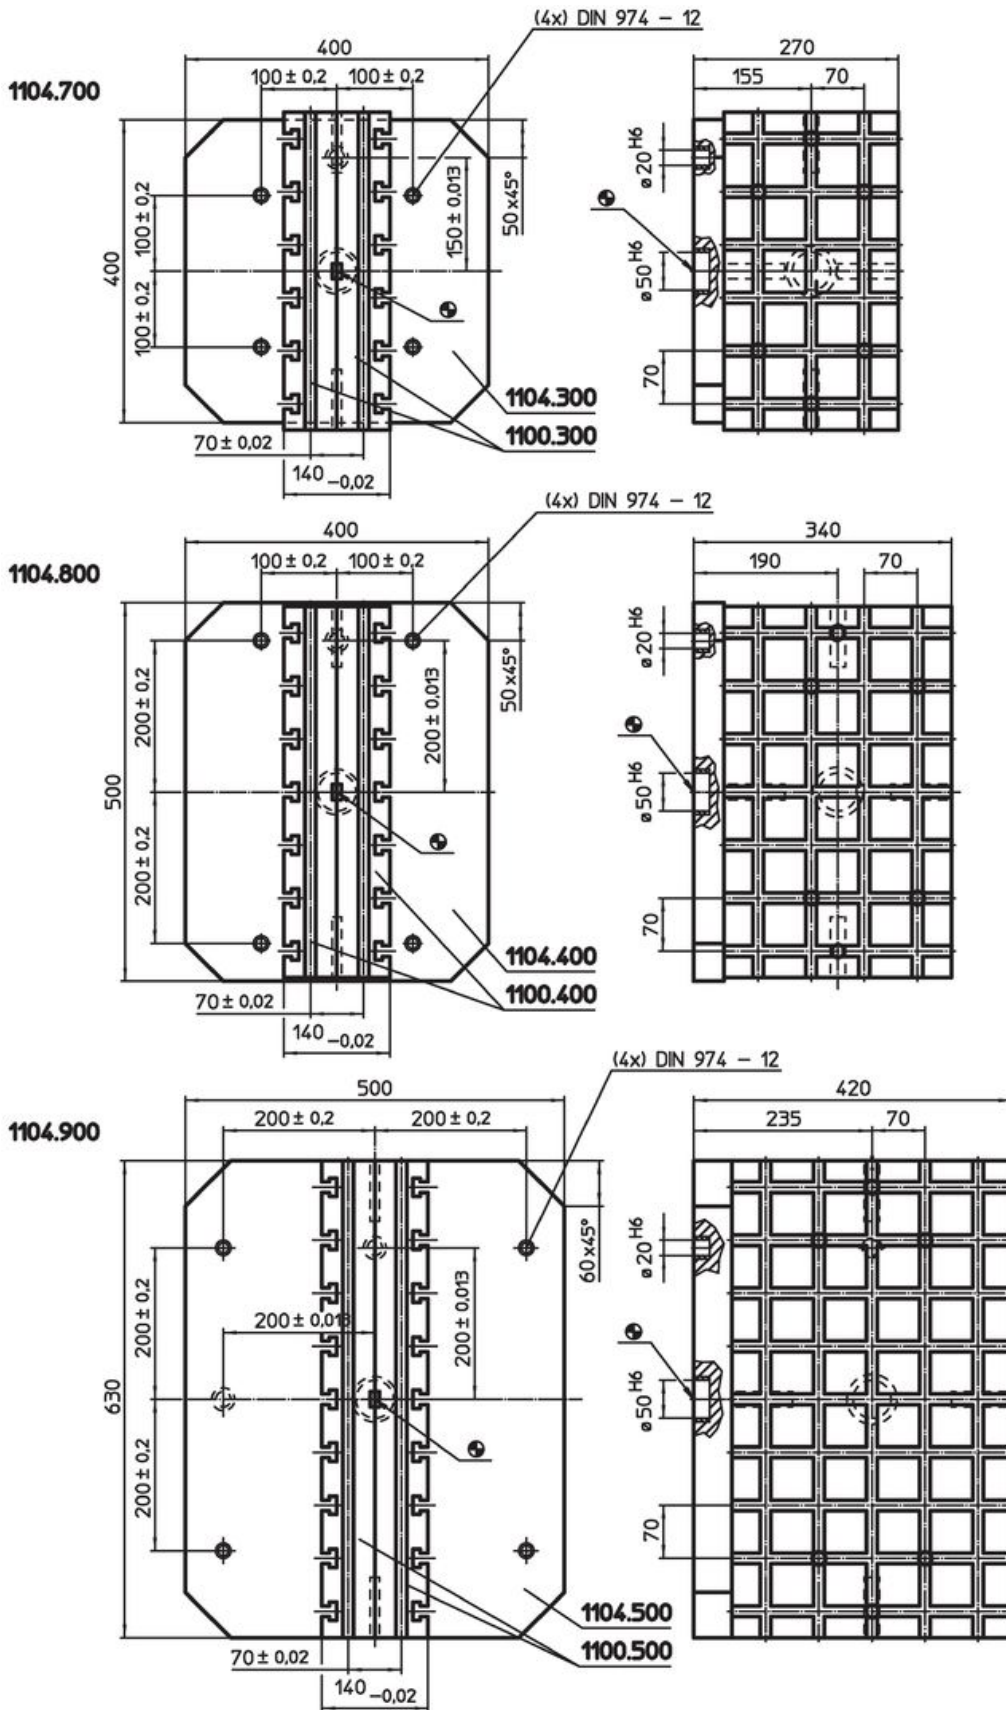

### Productbeschrijving

De modulaire klemhoek is een eenheid bestaande uit een steunplaat en twee basisplaten. Montage of demontage is binnen zeer korte tijd mogelijk. De gebruikte basisplaten komen overeen met de standaardversie.

### Materiaal

#### Basisplaat

- staal, gehard, geslepen

Tekening