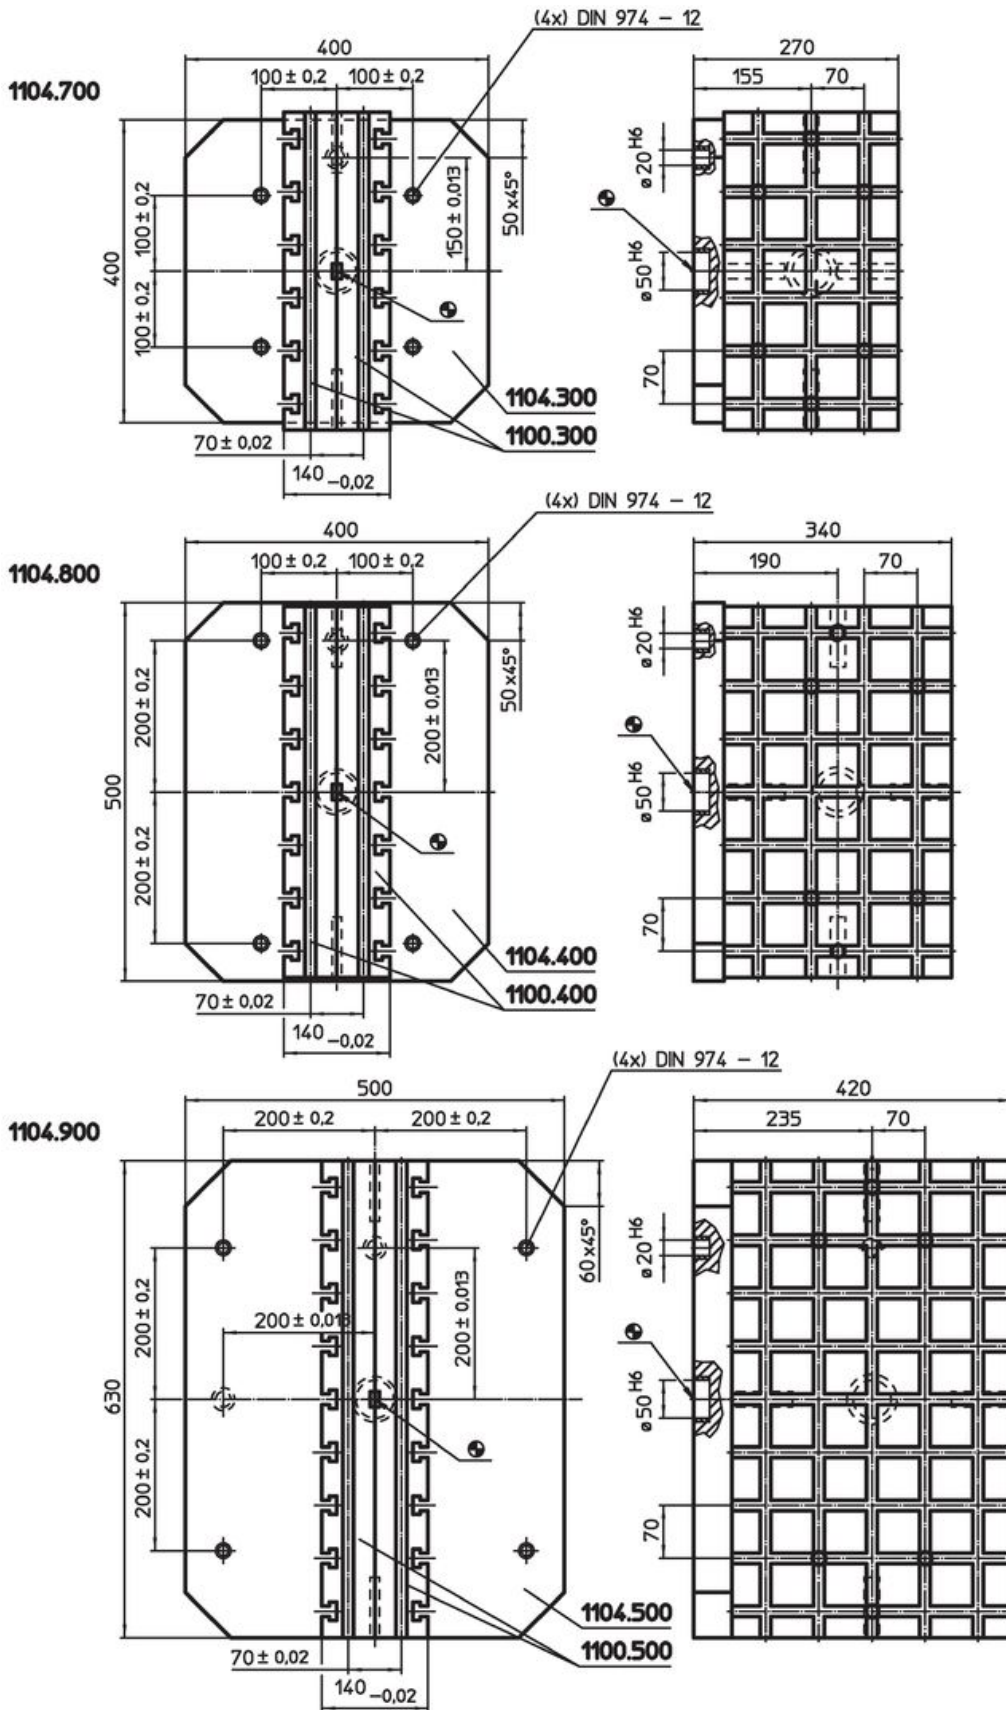

Hoekplaten • modulair

1104.900

Productbeschrijving

De modulaire klemhoek is een eenheid bestaande uit een steunplaat en twee basisplaten. Montage of demontage is binnen zeer korte tijd mogelijk. De gebruikte basisplaten komen overeen met de standaardversie.

Materiaal

Huls

- Gietijzer GG

Basisplaat

- staal, gehard, geslepen

Tekening

Bestelinformatie

System	 [kg]	Artikelnr.
V70	299	1104.900

Voldoet

Conform RoHS

Bevat lood - voldoet aan uitzonderingen 6a / 6b / 6c

Bevat SVHC stoffen >0,1% w/w

Bevat lood - SVHC-lijst per 23.01.2024

Bevat propositie 65 stoffen

Lood kan kanker en reproductieve schade veroorzaken door blootstelling
<https://www.P65Warnings.ca.gov/>