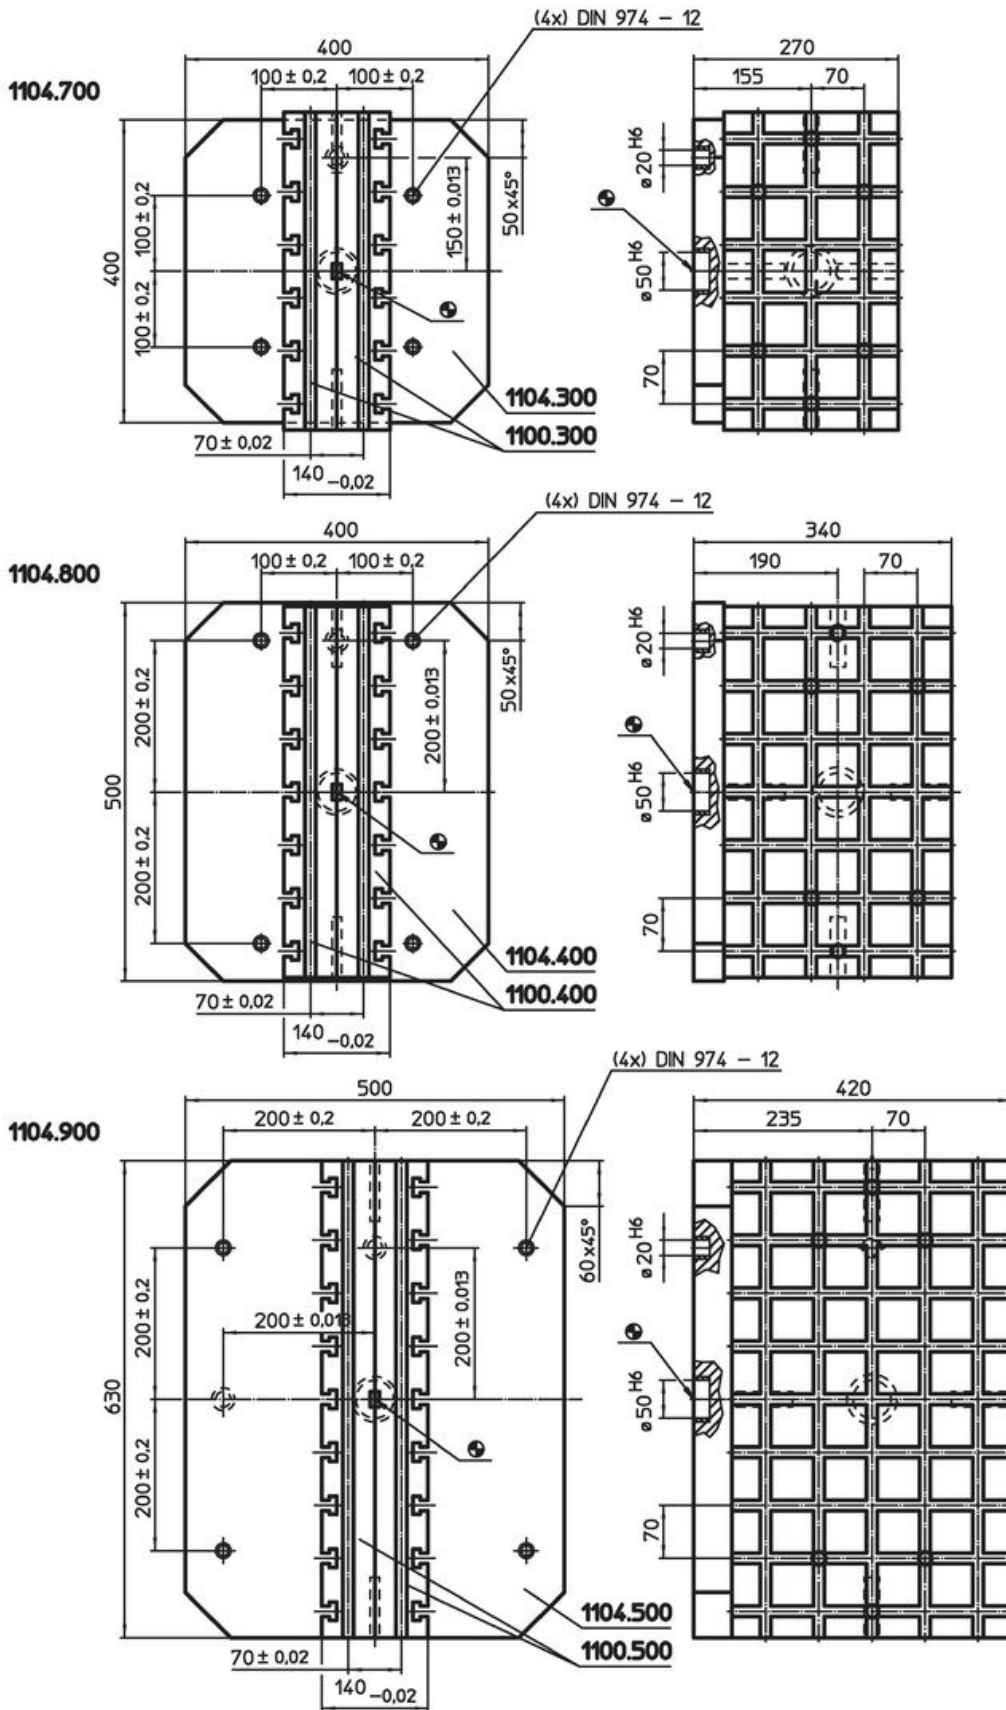

Hoekplaten • modulair

1104.800

Productbeschrijving

De modulaire klemhoek is een eenheid bestaande uit een steunplaat en twee basisplaten. Montage of demontage is binnen zeer korte tijd mogelijk. De gebruikte basisplaten komen overeen met de standaardversie.

Materiaal

Huls

- Gietijzer GG

Basisplaat

- staal, gehard, geslepen

Tekening

Bestelinformatie

System	 [kg]	Artikelnr.
V70	174	1104.800

Voldoet

Conform RoHS

Bevat lood - voldoet aan uitzonderingen 6a / 6b / 6c

Bevat SVHC stoffen >0,1% w/w

Bevat lood - SVHC-lijst per 23.01.2024

Bevat propositie 65 stoffen

Lood kan kanker en reproductieve schade veroorzaken door blootstelling
<https://www.P65Warnings.ca.gov/>