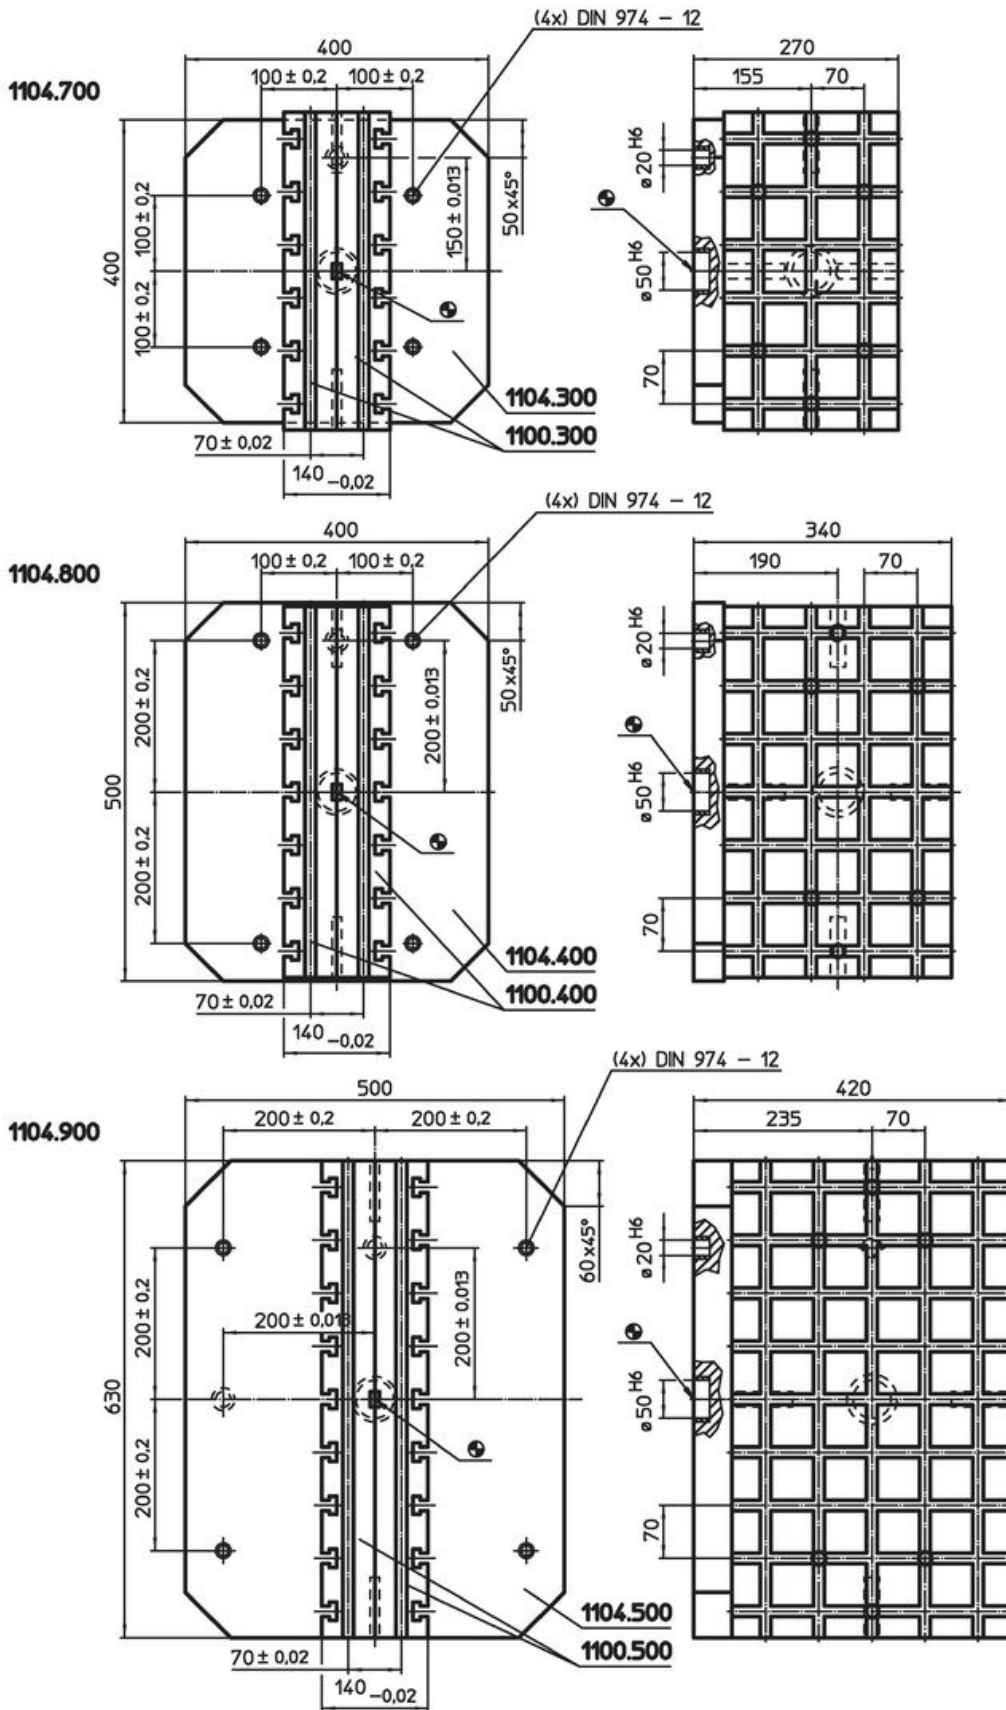

Hoekplaten • modulair

1104.800

Productbeschrijving

De modulaire klemhoek is een eenheid bestaande uit een steunplaat en twee basisplaten. Montage of demontage is binnen zeer korte tijd mogelijk. De gebruikte basisplaten komen overeen met de standaardversie.

Materiaal

Huls

- Gietijzer GG

Basisplaat

- staal, gehard, geslepen

Tekening

Bestelinformatie

System	 [kg]	Artikelnr.
V70	174	1104.800