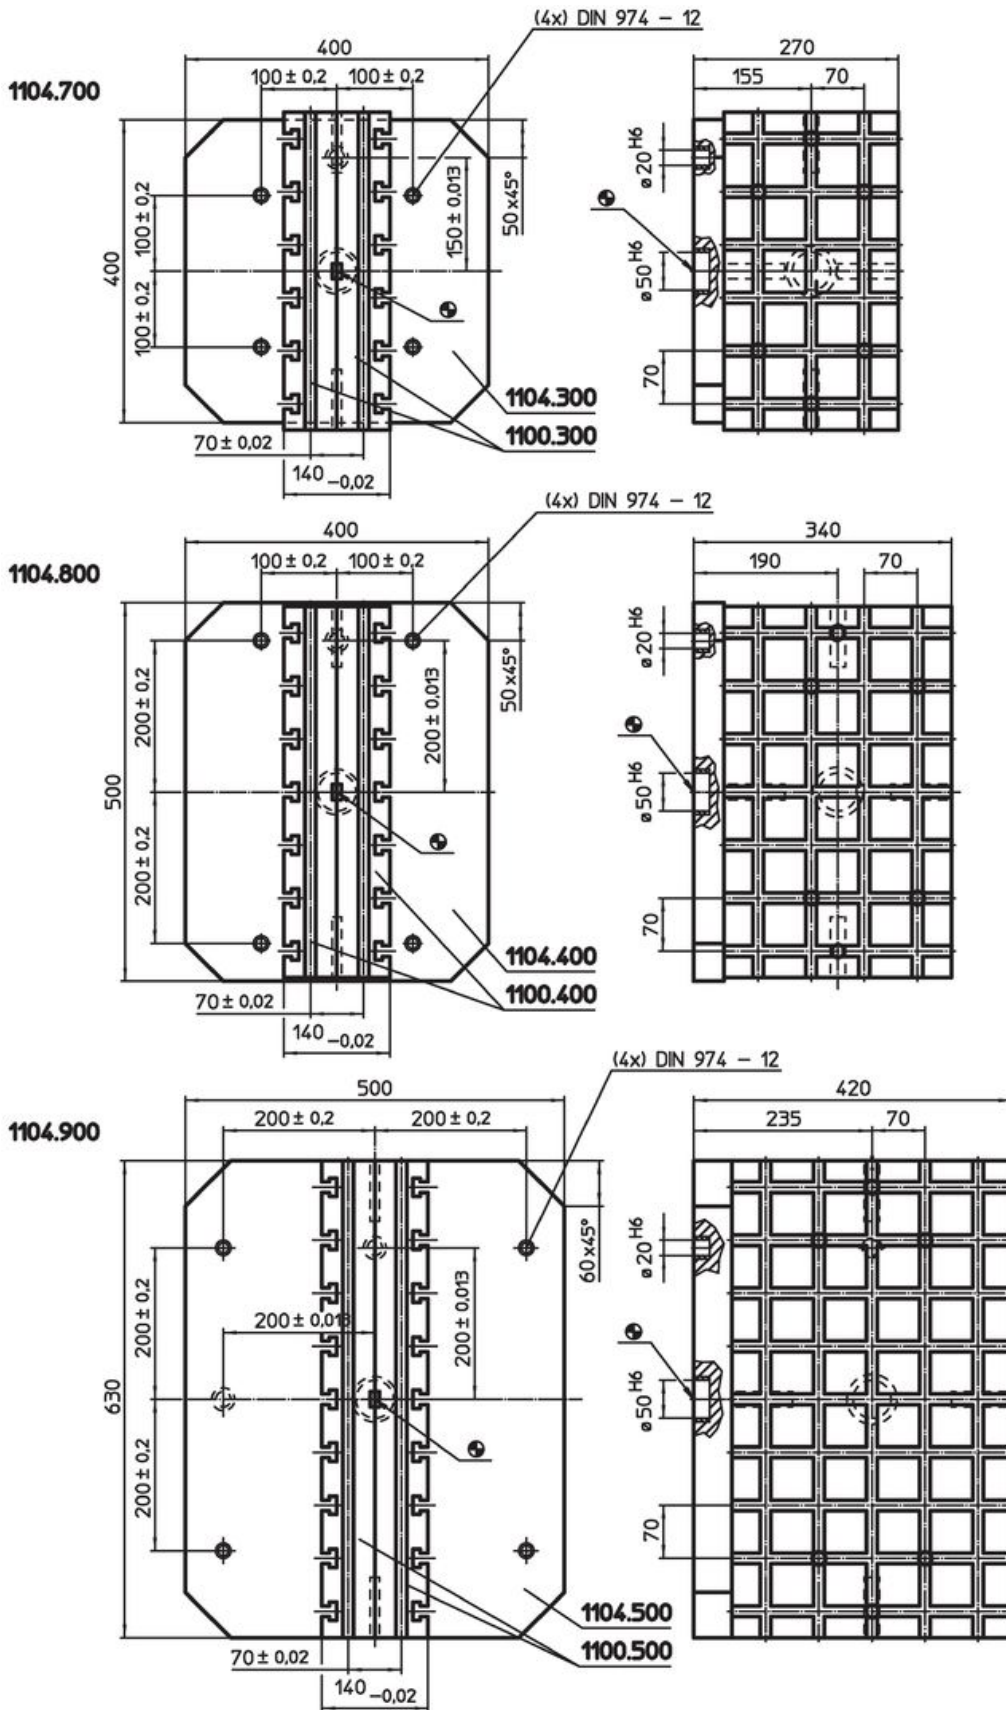

Hoekplaten • modulair

1104.700

Productbeschrijving

De modulaire klemhoek is een eenheid bestaande uit een steunplaat en twee basisplaten. Montage of demontage is binnen zeer korte tijd mogelijk. De gebruikte basisplaten komen overeen met de standaardversie.

Materiaal

Huls

- Gietijzer GG

Basisplaat

- staal, gehard, geslepen

Tekening

Bestelinformatie

System	 [kg]	Artikelnr.
V70	123	1104.700

Voldoet

Conform RoHS

Bevat lood - voldoet aan uitzonderingen 6a / 6b / 6c

Bevat SVHC stoffen >0,1% w/w

Bevat lood - SVHC-lijst per 23.01.2024

Bevat propositie 65 stoffen

Lood kan kanker en reproductieve schade veroorzaken door blootstelling
<https://www.P65Warnings.ca.gov/>