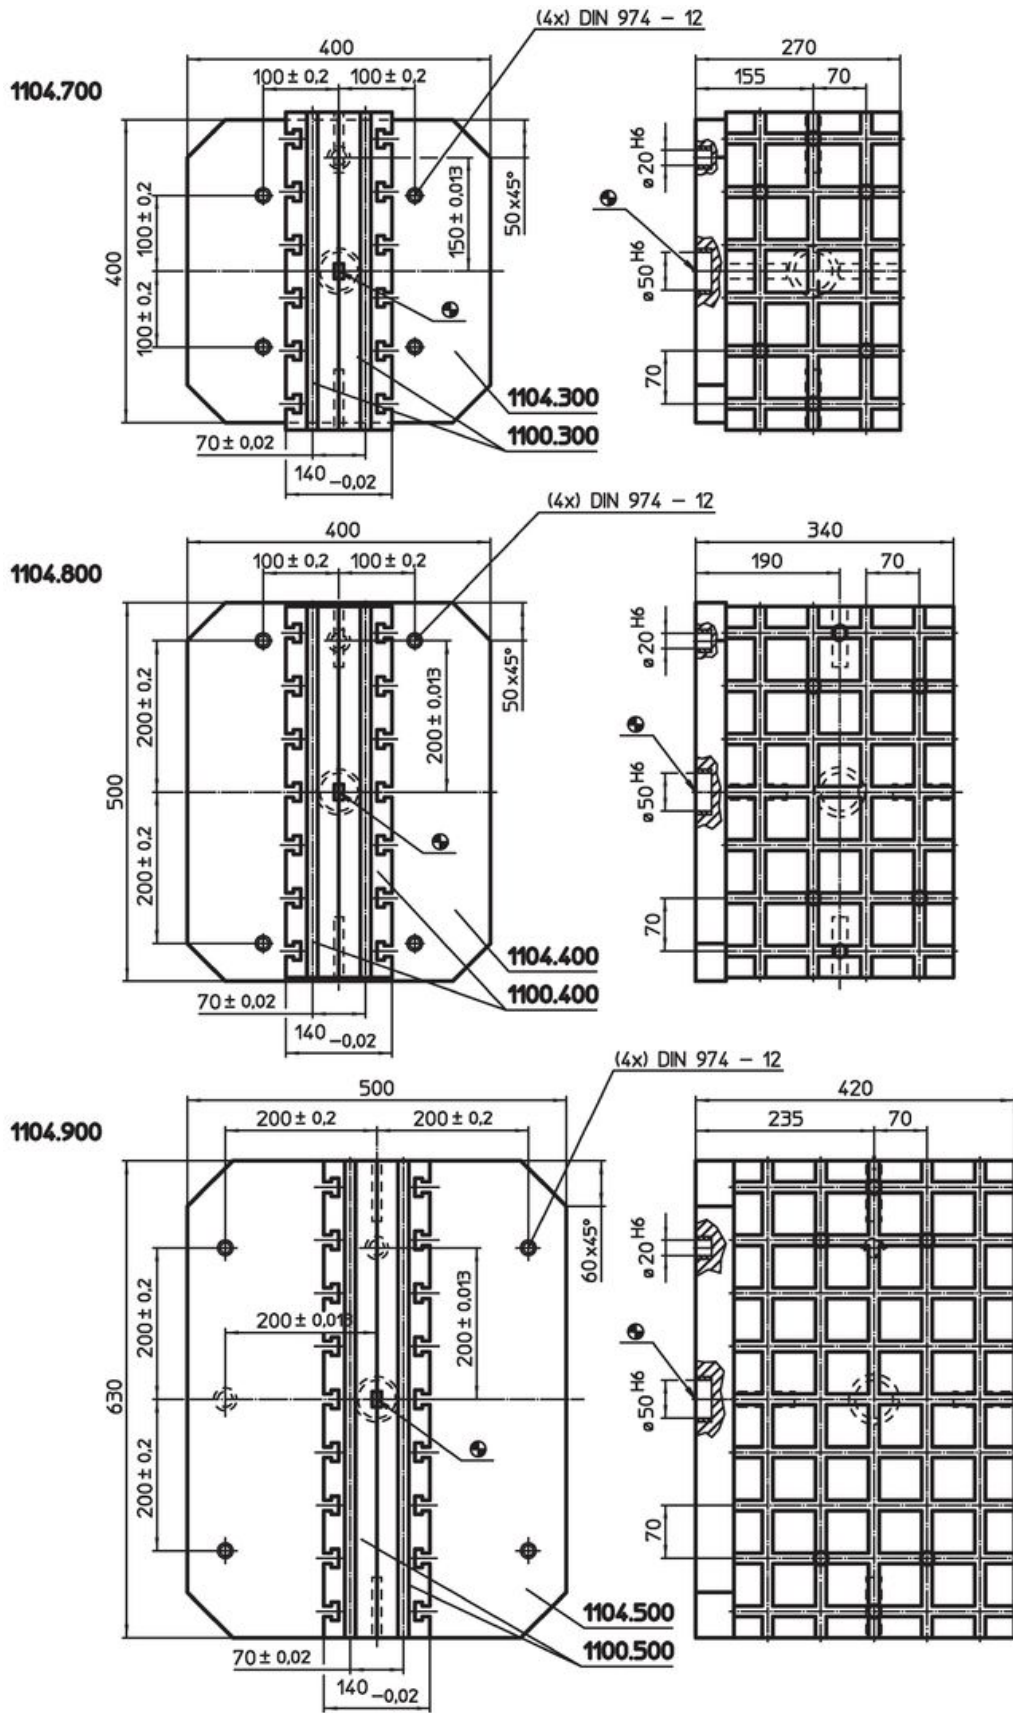

### Productbeschrijving

De modulaire klemhoek is een eenheid bestaande uit een steunplaat en twee basisplaten. Montage of demontage is binnen zeer korte tijd mogelijk. De gebruikte basisplaten komen overeen met de standaardversie.

### Materiaal

#### Basisplaat

- staal, gehard, geslepen

Tekening