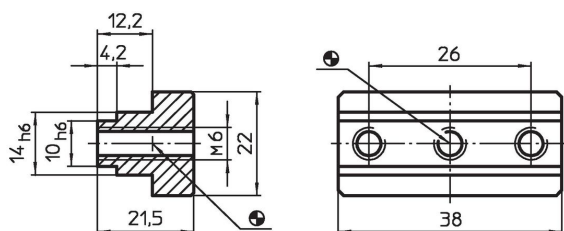

Adapter Slot Klemblokken • systeem V40/V70

1068.600

Productbeschrijving

Materiaal

- staal, gehard, geslepen

Tekening

Bestelinformatie

System	 [g]	ArtikeInr.
V40/V70	98	1068.600