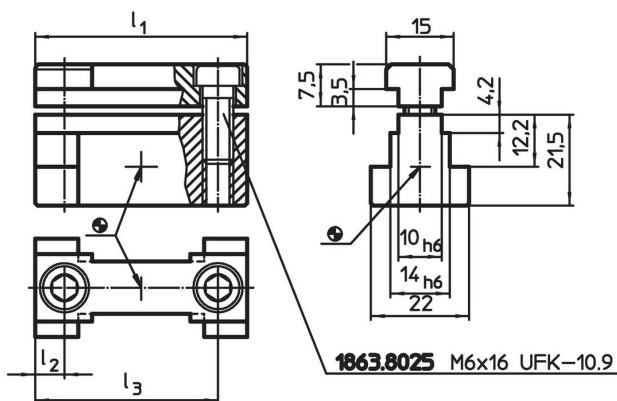

Adapter Slot Klemelementen · systeem V40/V70

1068.200

Productbeschrijving

Materiaal

- staal, gehard, geslepen

Tekening

Bestelinformatie

Systeem	Afmetingen		[g]	Artikelnr.
	l_1	l_2		
V40/V70	13	6,5	42	1068.200