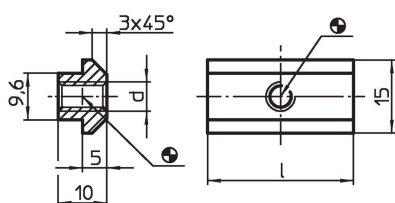

Moeren voor T-sleuf

1030.000

Productbeschrijving

Materiaal

- temperstaal, veredeld, kwaliteit 10, zwart

Tekening

Bestelinformatie

Systeem	Afmetingen		 [g]	Artikelnr.
	l	d		
V40	15	M6	12	1030.000