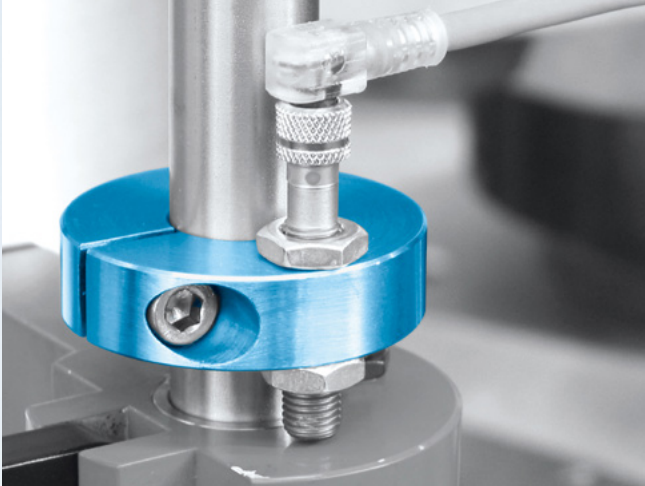

세트 칼라

EH 25069. – EH 25071.

설치 예

5

세트 칼라는 범용적으로 가능 합니다.
예를 들어 고정형태, 사진은 센서 어댑터와 같이 사용된 모습입니다

빠른 설치용 세트 칼라 타입도 있습니다.