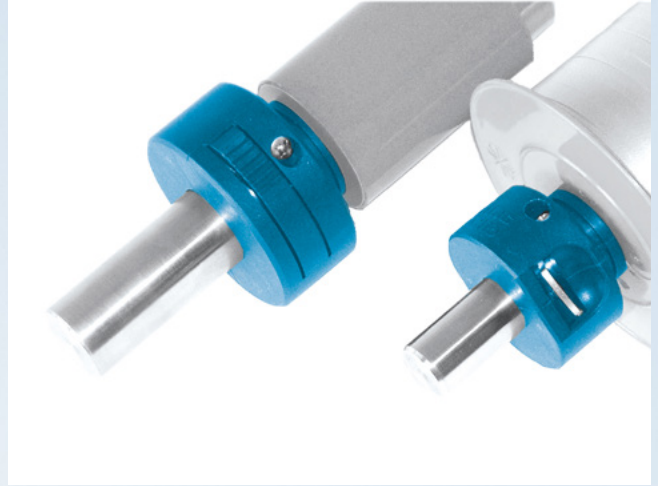

세트 칼라

EH 25069. – EH 25071.

설치 예

5

세트 칼라는 범용적으로 가능 합니다.
예를 들어 고정형태, 사진은 센서 어댑터와 같이 사용된 모습입니다

빠른 설치용 세트 칼라 타입도 있습니다.