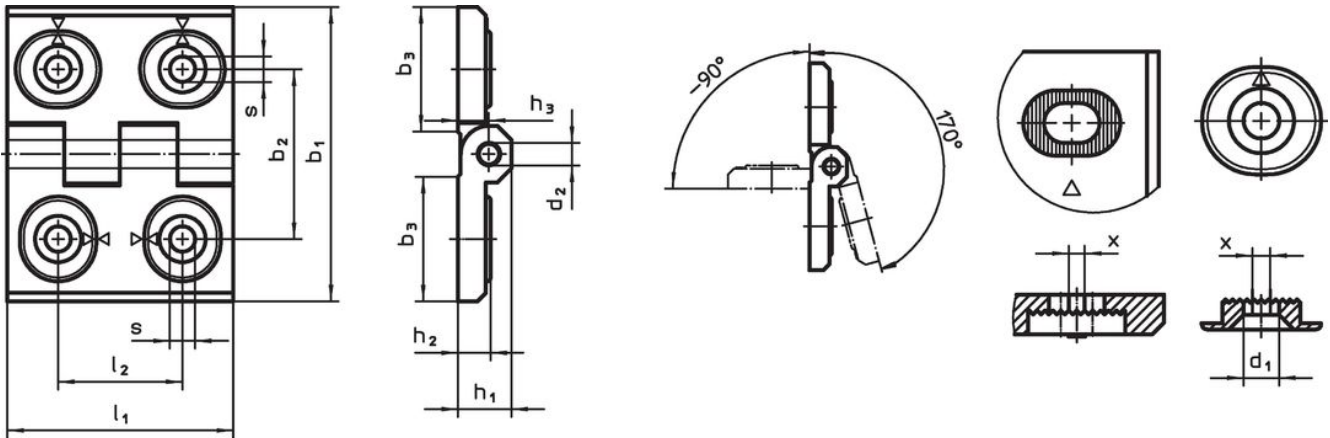

경첩 · 조절 가능
EH 25161.

제품 설명

조정 가능한 경첩은 조정 부싱을 형태에 맞게 미세하게 조정하여 수평 또는 수직으로 배치할 수 있습니다.

재질

몸체

- 스테인리스 스틸 1.4408, 무광택 처리
- 아연 다이 캐스트, 플라스틱 코팅처리, 은색, RAL 9006과 유사, 무광 처리
- 아연 다이 캐스트, 플라스틱 코팅처리, 검은 색, RAL 9005와 유사, 무광 처리

축

- 스테인리스 스틸

그림

그림 1

주문 정보

b₁	l₁	b₂	b₃	d₁	치수		h₁	h₂	h₃	l₂	x	[g]	제품 번호.
					d₂	[mm]							
너비 조절 가능 - 그림 3, 스테인리스 스틸													
40	52	30	22,0	4,5	4		9,5	6	5,5	22	1,00	82	25161.0305
50	64	37	28,0	5,5	6		11,5	7	6,5	27	1,50	141	25161.0310
60	76	42	33,5	6,5	8		15,0	9	8,5	34	2,00	255	25161.0315
높이 조절 가능 - 그림 2, 스테인리스 스틸													
40	52	30	22,0	4,5	4		9,5	6	5,5	22	1,00	83	25161.0320
50	64	37	28,0	5,5	6		11,5	7	6,5	27	1,50	142	25161.0325
60	76	42	33,5	6,5	8		15,0	9	8,5	34	2,00	257	25161.0330