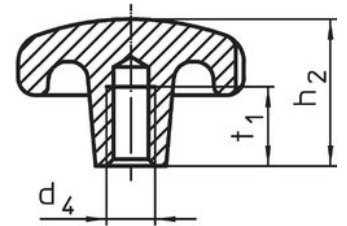

별모양 손잡이 · DIN 6336 경금속
EH 24660.

제품 설명

별 모양 그림은 DIN 6336에 따라 제조 되었습니다.

재질

손잡이

- 경금속 (알루미늄), 무광처리 혹은 광택처리

그림

그림 1

그림 2

그림 3

그림 4

그림 5

주문 정보

d ₁	d ₂	d ₃ H7	d ₄	치수						[g]	제품 번호.
				d ₅	h ₁	h ₂	h ₃	t ₁ 최소	t ₂		
[mm]											
가공진 상태, A 형 - 그림 1, 무광택 처리											
40	14	-	-	-	26	-	13	-	-	36	24660.0040
50	18	-	-	-	34	-	17	-	-	70	24660.0050
63	20	-	-	-	42	-	21	-	-	128	24660.0063
80	25	-	-	-	52	-	25	-	-	245	24660.0080
나사선 없는 막힌 홈 C 형 - 그림 3, 무광택 처리											
40	14	8	-	-	-	25	-	15	-	30	24660.0240
50	18	10	-	-	-	32	-	18	-	63	24660.0250
63	20	12	-	-	-	40	-	22	-	117	24660.0263
80	25	16	-	-	-	50	-	28	-	223	24660.0280
암나사 타입, 뚫린 홈, D 형 - 그림 4, 무광택 처리											
40	14	-	M 8	8,4	-	25	-	-	13	32	24660.0340
50	18	-	M10	10,5	-	32	-	-	16	62	24660.0350
63	20	-	M12	13,0	-	40	-	-	20	109	24660.0363
80	25	-	M16	17,0	-	50	-	-	20	218	24660.0380

d ₁	d ₂	d ₃ H7	d ₄	치수						[g]	제품 번호
				d ₅	h ₁	h ₂	h ₃	t ₁ 최소	t ₂		
[mm]											
압나사, 막힌 홈, E 형 - 그림 5, 무광택 처리											
40	14	-	M 8	-	-	25	-	15	-	33	24660.0440
50	18	-	M10	-	-	32	-	18	-	63	24660.0450
63	20	-	M12	-	-	40	-	22	-	118	24660.0463
80	25	-	M16	-	-	50	-	28	-	227	24660.0480
나사선 없는 막힌 홈 C 형 - 그림 3, 광택처리											
40	14	8	-	-	-	25	-	15	-	30	24660.0640
50	18	10	-	-	-	32	-	18	-	63	24660.0650
63	20	12	-	-	-	40	-	22	-	117	24660.0663
80	25	16	-	-	-	50	-	28	-	223	24660.0680
압나사 타입, 뚫린 홈, D 형 - 그림 4, 광택처리											
40	14	-	M 8	8,4	-	25	-	-	13	32	24660.0740
50	18	-	M10	10,5	-	32	-	-	16	62	24660.0750
63	20	-	M12	13,0	-	40	-	-	20	109	24660.0763
80	25	-	M16	17,0	-	50	-	-	20	218	24660.0780
압나사, 막힌 홈, E 형 - 그림 5, 광택처리											
40	14	-	M 8	-	-	25	-	15	-	33	24660.0840
50	18	-	M10	-	-	32	-	18	-	63	24660.0850
63	20	-	M12	-	-	40	-	22	-	118	24660.0863
80	25	-	M16	-	-	50	-	28	-	227	24660.0880