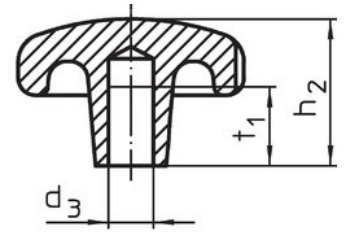

별모양 손잡이 · DIN 6336 경금속
EH 24660.

제품 설명

별 모양 그림은 DIN 6336에 따라 제조 되었습니다.

재질

손잡이

- 경금속 (알루미늄), 무광처리 혹은 광택처리

그림

그림 1

그림 2

그림 3

그림 4

그림 5

주문 정보

d ₁	d ₂	d ₃ H7	d ₄	치수						[g]	제품 번호.
				d ₅	h ₁	h ₂	h ₃	t ₁ 최소	t ₂		
[mm]											
가공진 상태, A 형 - 그림 1, 무광택 처리											
40	14	-	-	-	26	-	13	-	-	36	24660.0040
50	18	-	-	-	34	-	17	-	-	70	24660.0050
63	20	-	-	-	42	-	21	-	-	128	24660.0063
80	25	-	-	-	52	-	25	-	-	245	24660.0080
나사선 없는 막힌 홈 C 형 - 그림 3, 무광택 처리											
40	14	8	-	-	-	25	-	15	-	30	24660.0240
50	18	10	-	-	-	32	-	18	-	63	24660.0250
63	20	12	-	-	-	40	-	22	-	117	24660.0263
80	25	16	-	-	-	50	-	28	-	223	24660.0280
암나사 타입, 뚫린 홈, D 형 - 그림 4, 무광택 처리											
40	14	-	M 8	8,4	-	25	-	-	13	32	24660.0340
50	18	-	M10	10,5	-	32	-	-	16	62	24660.0350
63	20	-	M12	13,0	-	40	-	-	20	109	24660.0363
80	25	-	M16	17,0	-	50	-	-	20	218	24660.0380

d ₁	d ₂	d ₃ H7	d ₄	치수						[g]	제품 번호
				d ₅	h ₁	h ₂	h ₃	t ₁ 최소	t ₂		
[mm]											
압나사, 막힌 홈, E 형 - 그림 5, 무광택 처리											
40	14	-	M 8	-	-	25	-	15	-	33	24660.0440
50	18	-	M10	-	-	32	-	18	-	63	24660.0450
63	20	-	M12	-	-	40	-	22	-	118	24660.0463
80	25	-	M16	-	-	50	-	28	-	227	24660.0480
나사선 없는 막힌 홈 C 형 - 그림 3, 광택처리											
40	14	8	-	-	-	25	-	15	-	30	24660.0640
50	18	10	-	-	-	32	-	18	-	63	24660.0650
63	20	12	-	-	-	40	-	22	-	117	24660.0663
80	25	16	-	-	-	50	-	28	-	223	24660.0680
압나사 타입, 뚫린 홈, D 형 - 그림 4, 광택처리											
40	14	-	M 8	8,4	-	25	-	-	13	32	24660.0740
50	18	-	M10	10,5	-	32	-	-	16	62	24660.0750
63	20	-	M12	13,0	-	40	-	-	20	109	24660.0763
80	25	-	M16	17,0	-	50	-	-	20	218	24660.0780
압나사, 막힌 홈, E 형 - 그림 5, 광택처리											
40	14	-	M 8	-	-	25	-	15	-	33	24660.0840
50	18	-	M10	-	-	32	-	18	-	63	24660.0850
63	20	-	M12	-	-	40	-	22	-	118	24660.0863
80	25	-	M16	-	-	50	-	28	-	227	24660.0880