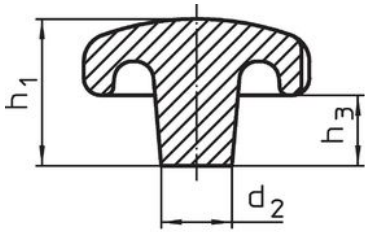

별모양 손잡이 · DIN 6336 경금속
EH 24660.

제품 설명

별 모양 그림은 DIN 6336에 따라 제조 되었습니다.

재질

손잡이

- 경금속 (알루미늄), 무광처리 혹은 광택처리

그림

그림 1

그림 2

그림 3

그림 4

그림 5

주문 정보

d ₁	d ₂	d ₃ H7	d ₄	치수						[g]	제품 번호.
				d ₅	h ₁	h ₂	h ₃	t ₁ 최소	t ₂		
[mm]											
가공진 상태, A 형 - 그림 1, 무광택 처리											
40	14	-	-	-	26	-	13	-	-	36	24660.0040
50	18	-	-	-	34	-	17	-	-	70	24660.0050
63	20	-	-	-	42	-	21	-	-	128	24660.0063
80	25	-	-	-	52	-	25	-	-	245	24660.0080
나사선 없는 막힌 홈 C 형 - 그림 3, 무광택 처리											
40	14	8	-	-	-	25	-	15	-	30	24660.0240
50	18	10	-	-	-	32	-	18	-	63	24660.0250
63	20	12	-	-	-	40	-	22	-	117	24660.0263
80	25	16	-	-	-	50	-	28	-	223	24660.0280
암나사 타입, 뚫린 홈, D 형 - 그림 4, 무광택 처리											
40	14	-	M 8	8,4	-	25	-	-	13	32	24660.0340
50	18	-	M10	10,5	-	32	-	-	16	62	24660.0350
63	20	-	M12	13,0	-	40	-	-	20	109	24660.0363
80	25	-	M16	17,0	-	50	-	-	20	218	24660.0380

d ₁	d ₂	d ₃ H7	d ₄	치수						[g]	제품 번호
				d ₅	h ₁	h ₂	h ₃	t ₁ 최소	t ₂		
[mm]											
압나사, 막힌 홈, E 형 - 그림 5, 무광택 처리											
40	14	-	M 8	-	-	25	-	15	-	33	24660.0440
50	18	-	M10	-	-	32	-	18	-	63	24660.0450
63	20	-	M12	-	-	40	-	22	-	118	24660.0463
80	25	-	M16	-	-	50	-	28	-	227	24660.0480
나사선 없는 막힌 홈 C 형 - 그림 3, 광택처리											
40	14	8	-	-	-	25	-	15	-	30	24660.0640
50	18	10	-	-	-	32	-	18	-	63	24660.0650
63	20	12	-	-	-	40	-	22	-	117	24660.0663
80	25	16	-	-	-	50	-	28	-	223	24660.0680
압나사 타입, 뚫린 홈, D 형 - 그림 4, 광택처리											
40	14	-	M 8	8,4	-	25	-	-	13	32	24660.0740
50	18	-	M10	10,5	-	32	-	-	16	62	24660.0750
63	20	-	M12	13,0	-	40	-	-	20	109	24660.0763
80	25	-	M16	17,0	-	50	-	-	20	218	24660.0780
압나사, 막힌 홈, E 형 - 그림 5, 광택처리											
40	14	-	M 8	-	-	25	-	15	-	33	24660.0840
50	18	-	M10	-	-	32	-	18	-	63	24660.0850
63	20	-	M12	-	-	40	-	22	-	118	24660.0863
80	25	-	M16	-	-	50	-	28	-	227	24660.0880