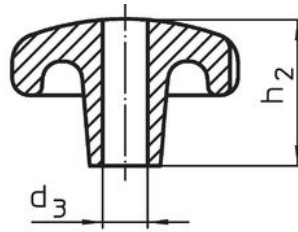

별모양 손잡이 · DIN 6336 경금속
EH 24660.

제품 설명

별 모양 그림은 DIN 6336에 따라 제조 되었습니다.

재질

손잡이

- 경금속 (알루미늄), 무광처리 혹은 광택처리

그림

그림 1

그림 2

그림 3

그림 4

그림 5

주문 정보

d ₁	d ₂	d ₃ H7	d ₄	치수						[g]	제품 번호.
				d ₅	h ₁	h ₂	h ₃	t ₁ 최소	t ₂		
[mm]											
가공진 상태, A 형 - 그림 1, 무광택 처리											
40	14	-	-	-	26	-	13	-	-	36	24660.0040
50	18	-	-	-	34	-	17	-	-	70	24660.0050
63	20	-	-	-	42	-	21	-	-	128	24660.0063
80	25	-	-	-	52	-	25	-	-	245	24660.0080
나사선 없는 막힌 홈 C 형 - 그림 3, 무광택 처리											
40	14	8	-	-	-	25	-	15	-	30	24660.0240
50	18	10	-	-	-	32	-	18	-	63	24660.0250
63	20	12	-	-	-	40	-	22	-	117	24660.0263
80	25	16	-	-	-	50	-	28	-	223	24660.0280
암나사 타입, 뚫린 홈, D 형 - 그림 4, 무광택 처리											
40	14	-	M 8	8,4	-	25	-	-	13	32	24660.0340
50	18	-	M10	10,5	-	32	-	-	16	62	24660.0350
63	20	-	M12	13,0	-	40	-	-	20	109	24660.0363
80	25	-	M16	17,0	-	50	-	-	20	218	24660.0380

d ₁	d ₂	d ₃ H7	d ₄	치수						[g]	제품 번호
				d ₅	h ₁	h ₂	h ₃	t ₁ 최소	t ₂		
[mm]											
압나사, 막힌 홈, E 형 - 그림 5, 무광택 처리											
40	14	-	M 8	-	-	25	-	15	-	33	24660.0440
50	18	-	M10	-	-	32	-	18	-	63	24660.0450
63	20	-	M12	-	-	40	-	22	-	118	24660.0463
80	25	-	M16	-	-	50	-	28	-	227	24660.0480
나사선 없는 막힌 홈 C 형 - 그림 3, 광택처리											
40	14	8	-	-	-	25	-	15	-	30	24660.0640
50	18	10	-	-	-	32	-	18	-	63	24660.0650
63	20	12	-	-	-	40	-	22	-	117	24660.0663
80	25	16	-	-	-	50	-	28	-	223	24660.0680
압나사 타입, 뚫린 홈, D 형 - 그림 4, 광택처리											
40	14	-	M 8	8,4	-	25	-	-	13	32	24660.0740
50	18	-	M10	10,5	-	32	-	-	16	62	24660.0750
63	20	-	M12	13,0	-	40	-	-	20	109	24660.0763
80	25	-	M16	17,0	-	50	-	-	20	218	24660.0780
압나사, 막힌 홈, E 형 - 그림 5, 광택처리											
40	14	-	M 8	-	-	25	-	15	-	33	24660.0840
50	18	-	M10	-	-	32	-	18	-	63	24660.0850
63	20	-	M12	-	-	40	-	22	-	118	24660.0863
80	25	-	M16	-	-	50	-	28	-	227	24660.0880