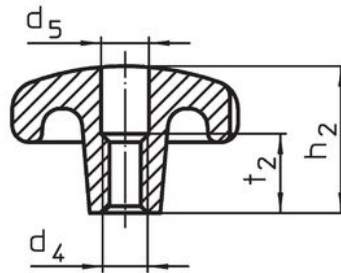

별모양 손잡이 · DIN 6336 경금속
EH 24660.

제품 설명

별 모양 그림은 DIN 6336에 따라 제조 되었습니다.

재질

손잡이

- 경금속 (알루미늄), 무광처리 혹은 광택처리

그림

그림 1

그림 2

그림 3

그림 4

그림 5

주문 정보

d ₁	d ₂	d ₃ H7	d ₄	치수						[g]	제품 번호.
				d ₅	h ₁	h ₂	h ₃	t ₁ 최소	t ₂		
[mm]											
가공진 상태, A 형 - 그림 1, 무광택 처리											
40	14	-	-	-	26	-	13	-	-	36	24660.0040
50	18	-	-	-	34	-	17	-	-	70	24660.0050
63	20	-	-	-	42	-	21	-	-	128	24660.0063
80	25	-	-	-	52	-	25	-	-	245	24660.0080
나사선 없는 막힌 홈 C 형 - 그림 3, 무광택 처리											
40	14	8	-	-	-	25	-	15	-	30	24660.0240
50	18	10	-	-	-	32	-	18	-	63	24660.0250
63	20	12	-	-	-	40	-	22	-	117	24660.0263
80	25	16	-	-	-	50	-	28	-	223	24660.0280
암나사 타입, 뚫린 홈, D 형 - 그림 4, 무광택 처리											
40	14	-	M 8	8,4	-	25	-	-	13	32	24660.0340
50	18	-	M10	10,5	-	32	-	-	16	62	24660.0350
63	20	-	M12	13,0	-	40	-	-	20	109	24660.0363
80	25	-	M16	17,0	-	50	-	-	20	218	24660.0380

d ₁	d ₂	d ₃ H7	d ₄	치수						[g]	제품 번호
				d ₅	h ₁	h ₂	h ₃	t ₁ 최소	t ₂		
[mm]											
압나사, 막힌 홈, E 형 - 그림 5, 무광택 처리											
40	14	-	M 8	-	-	25	-	15	-	33	24660.0440
50	18	-	M10	-	-	32	-	18	-	63	24660.0450
63	20	-	M12	-	-	40	-	22	-	118	24660.0463
80	25	-	M16	-	-	50	-	28	-	227	24660.0480
나사선 없는 막힌 홈 C 형 - 그림 3, 광택처리											
40	14	8	-	-	-	25	-	15	-	30	24660.0640
50	18	10	-	-	-	32	-	18	-	63	24660.0650
63	20	12	-	-	-	40	-	22	-	117	24660.0663
80	25	16	-	-	-	50	-	28	-	223	24660.0680
압나사 타입, 뚫린 홈, D 형 - 그림 4, 광택처리											
40	14	-	M 8	8,4	-	25	-	-	13	32	24660.0740
50	18	-	M10	10,5	-	32	-	-	16	62	24660.0750
63	20	-	M12	13,0	-	40	-	-	20	109	24660.0763
80	25	-	M16	17,0	-	50	-	-	20	218	24660.0780
압나사, 막힌 홈, E 형 - 그림 5, 광택처리											
40	14	-	M 8	-	-	25	-	15	-	33	24660.0840
50	18	-	M10	-	-	32	-	18	-	63	24660.0850
63	20	-	M12	-	-	40	-	22	-	118	24660.0863
80	25	-	M16	-	-	50	-	28	-	227	24660.0880