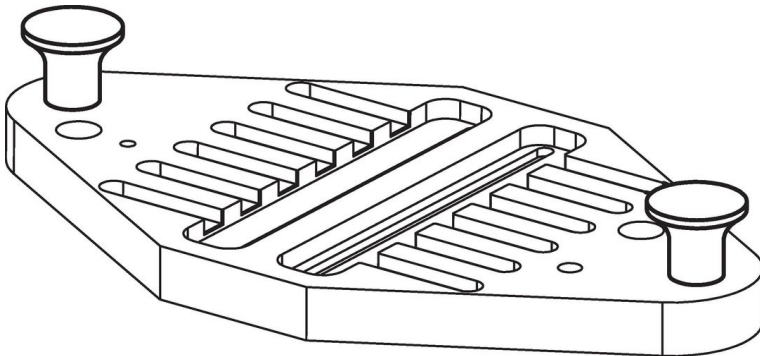

버섯 모양 손잡이 EH 24540.

제품 설명

재질

버섯 모양 노브
• 열경화성 플라스틱 PF 31, 검정색

부쉬
• 동

나사
• 스틸, 아연 도금처리

그림

주문 정보

d₁	d₂	d₃	치수				최대 [°C]	[g]	제품 번호.
			l [mm]	d₄	h	t			
압나사 타입 - 그림 1									
17	M5	-	-	10	14	7	110	3,8	24540.0017
21	M6	-	-	12	17	11	110	6,2	24540.0021
25	M6	-	-	14	21	11	110	11,0	24540.0025
33	M8	-	-	18	29	12	110	21,0	24540.0033
수나사 타입 - 그림 2									
17	-	M5	9	10	14	-	110	4,2	24540.0117
21	-	M6	10	12	17	-	110	7,1	24540.0121
25	-	M6	10	14	21	-	110	10,0	24540.0125
33	-	M8	14	18	29	-	110	23,0	24540.0133

적용 예