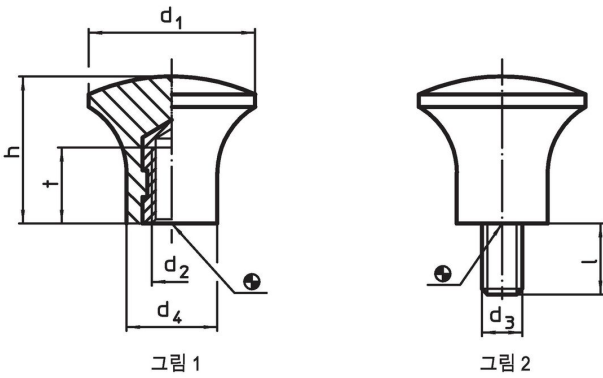

버섯 모양 손잡이 EH 24540.

제품 설명

재질

버섯 모양 노브
 • 열경화성 플라스틱 PF 31, 검정색

부쉬
 • 동

나사
 • 스틸, 아연 도금처리

그림

주문 정보

d ₁	d ₂	d ₃	치수				최대 [°C]	[g]	제품 번호.
			l [mm]	d ₄	h	t			
압나사 타입 - 그림 1									
17	M5	-	-	10	14	7	110	3,8	24540.0017
21	M6	-	-	12	17	11	110	6,2	24540.0021
25	M6	-	-	14	21	11	110	11,0	24540.0025
33	M8	-	-	18	29	12	110	21,0	24540.0033
수나사 타입 - 그림 2									
17	-	M5	9	10	14	-	110	4,2	24540.0117
21	-	M6	10	12	17	-	110	7,1	24540.0121
25	-	M6	10	14	21	-	110	10,0	24540.0125
33	-	M8	14	18	29	-	110	23,0	24540.0133