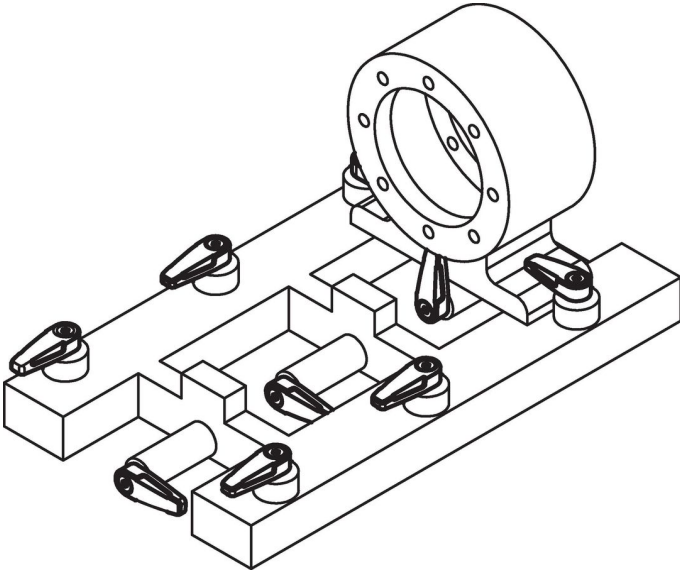

적용 예

규정 준수

RoHS 준수

지침 2011/65/EU 및 지침 2015/863 준수

SVHC재질을 미포함

0.1% w/w 이상 함유된 SVHC 물질 없음 - 2024년 1월 23일 SVHC 목록.

식수안전 및 독성물질 관리법 물질을 포함하지 않음

식수안전 및 독성물질 관리법 물질들이 포함되어 있지 않음

<https://www.P65Warnings.ca.gov/>

분쟁 광물 포함하지 않음

이 제품은 탄탈륨, 주석, 금 또는 텅스텐 등 민주 공화국 또는 인접 국가에서 "분쟁 광물"로 지정된 물질을 포함하지 않습니다.