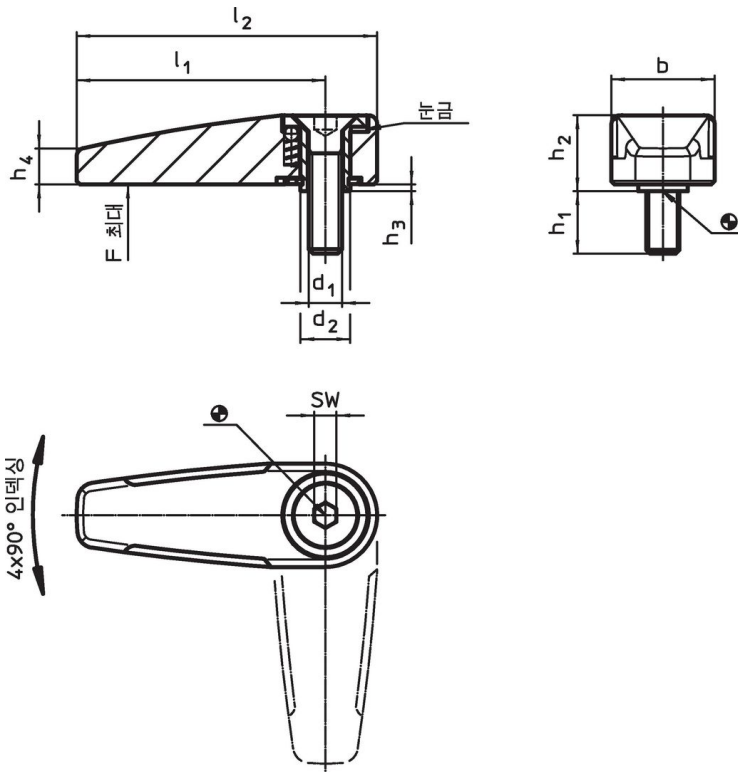

리테이닝 캐치 · 한쪽면
EH 24100.

제품 설명

문과 서랍의 잠금장치, 그리고 이송 썬포트로 사용.
리테이닝 캐치는 인덱싱 4 x 90°(90°마다 멈춤).

재질

레버

- 아연 다이 캐스트, 은색, RAL 9006과 유사
- 아연 다이 캐스트, 검은색 RAL 9005와 유사

내부 부품

- 분말금속

나사

- 스텐레스 스틸 A2 (ISO 10642)

그림

주문 정보

d ₁	d ₂	l ₁	l ₂	치수						WS	로딩력 최대	[g]	제품 번호.
				b	h ₁	h ₂	h ₃	h ₄	[mm]				
은색													
M6	9	45	55	19,0	12	13,3	0,8	6,5	4	500	60	24100.0101	
M8	14	65	78	25,2	14	15,8	0,8	9,0	5	1000	136	24100.0151	
검정색													
M6	9	45	55	19,0	12	13,3	0,8	6,5	4	500	60	24100.0102	
M8	14	65	78	25,2	14	15,8	0,8	9,0	5	1000	136	24100.0152	