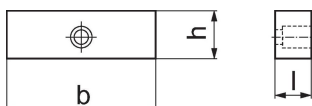

베이스 죠오 · 민자형

EH 1701.

제품 설명

- 경화처리된 스틸 죠오
- 자체 제작을 위한 특별 죠오용
- 고정 나사는 별도 주문 (제품 번호: 1701.300)
- 이 제품은 한 쌍으로 제공

재질

- 공구강

그림

주문 정보

죠오 넓이	치수			제품 번호
[mm]	b	l	h	
125	125	25	40	1701.260

규정 준수

RoHS 준수

지침 2011/65/EU 및 지침 2015/863 준수

SVHC 재질을 미포함

0.1% w/w 이상 함유된 SVHC 물질 없음 - 2024년 1월 23일 SVHC 목록.

식수안전 및 독성물질 관리법 물질을 포함하지 않음

식수안전 및 독성물질 관리법 물질들이 포함되어 있지 않음