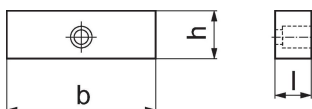

베이스 죠오 · 민자형

EH 1701.

제품 설명

- 경화처리된 스틸 죠오
- 자체 제작을 위한 특별 죠오용
- 고정 나사는 별도 주문 (제품 번호: 1701.300)
- 이 제품은 한 쌍으로 제공

재질

- 공구강

그림

주문 정보

죠오 넓이	치수			제품 번호
[mm]	b	l	h	
125	125	25	40	1701.260

규정 준수

RoHS 준수

지침 2011/65/EU 및 지침 2015/863 준수

SVHC 재질을 미포함

0.1% w/w 이상 함유된 SVHC 물질 없음 - 2024년 6월 27일 SVHC 목록.

식수안전 및 독성물질 관리법 물질을 포함하지 않음

식수안전 및 독성물질 관리법 물질들이 포함되어 있지 않음