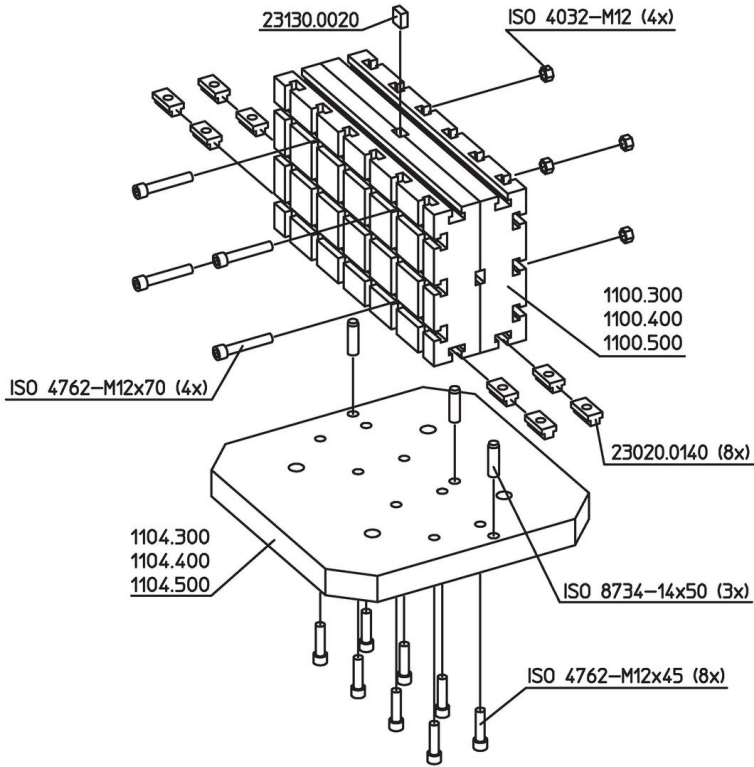

써포팅 플레이트 · 액세서리 포함 EH 1104.300 - EH 1104.500

제품 설명

재질

- 회 주철 GG

그림

주문 정보

시스템	 [kg]	제품 번호.
V70	42	1104.300
V70	53	1104.400
V70	108	1104.500

적용 예