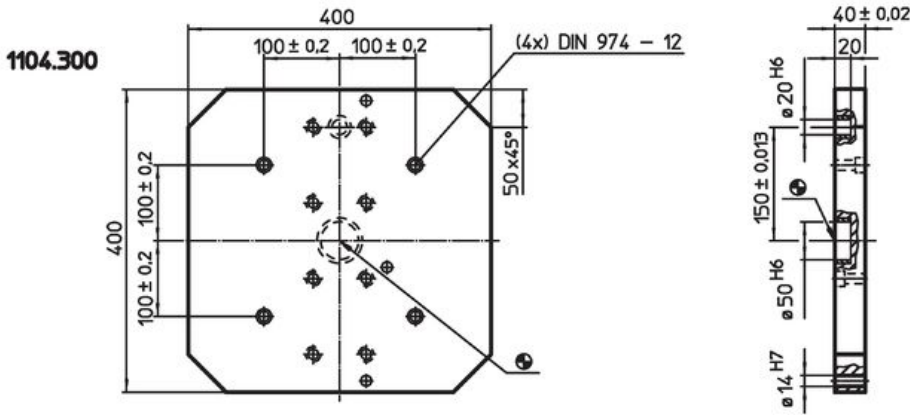

써포팅 플레이트 · 액세서리 포함 EH 1104.300 - EH 1104.500

제품 설명

재질

- 회 주철 GG

그림

주문 정보

시스템	 [kg]	제품 번호.
V70	42	1104.300
V70	53	1104.400
V70	108	1104.500

적용 예

규정 준수

RoHS 준수

납 성분 포함 - 예외조항 6a / 6b / 6c 준수

0.1% w/w 이상 함유된 SVHC 물질 포함

납 성분 포함 - 2024년 6월 27일 SVHC 목록

식수안전 및 독성물질 관리법 물질 포함

납은 노출로 인해 암과 생식 기능에 해를 끼칠 수 있습니다
<https://www.P65Warnings.ca.gov/>

분쟁 광물 포함하지 않음