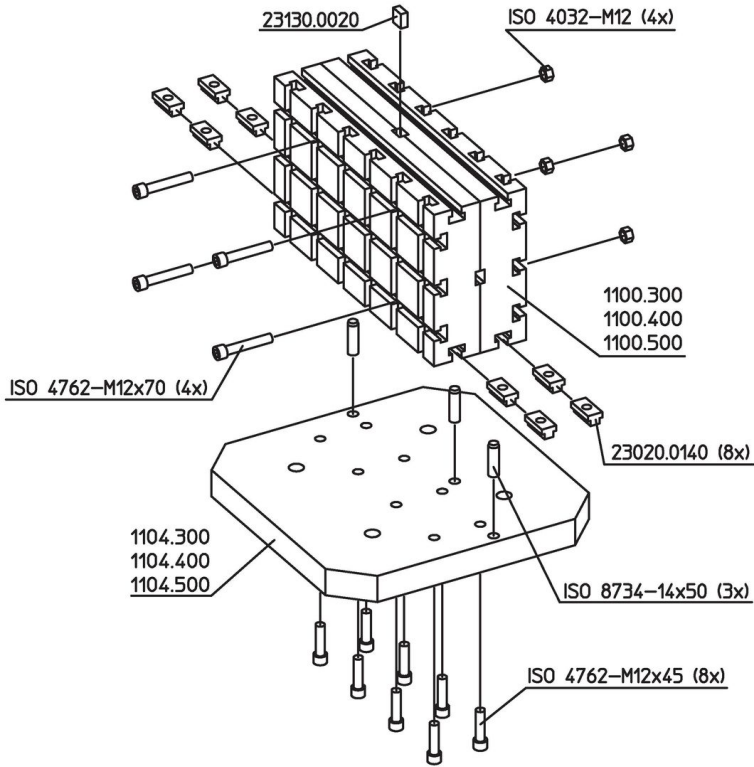

#### 재질

- 회 주철 GG

그림

주문 정보

시스템	 [kg]	제품 번호.
V70	42	1104.300
V70	53	1104.400
V70	108	1104.500

적용 예

규정 준수

RoHS 준수