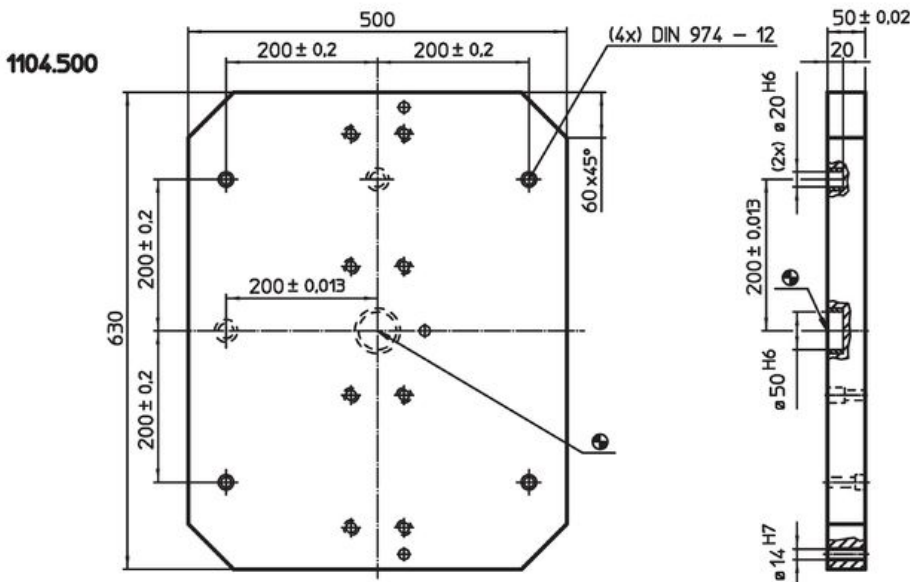

써포팅 플레이트 · 액세서리 포함 EH 1104.300 - EH 1104.500

제품 설명

재질

- 회 주철 GG

그림

주문 정보

시스템	 [kg]	제품 번호.
V70	42	1104.300
V70	53	1104.400
V70	108	1104.500

적용 예