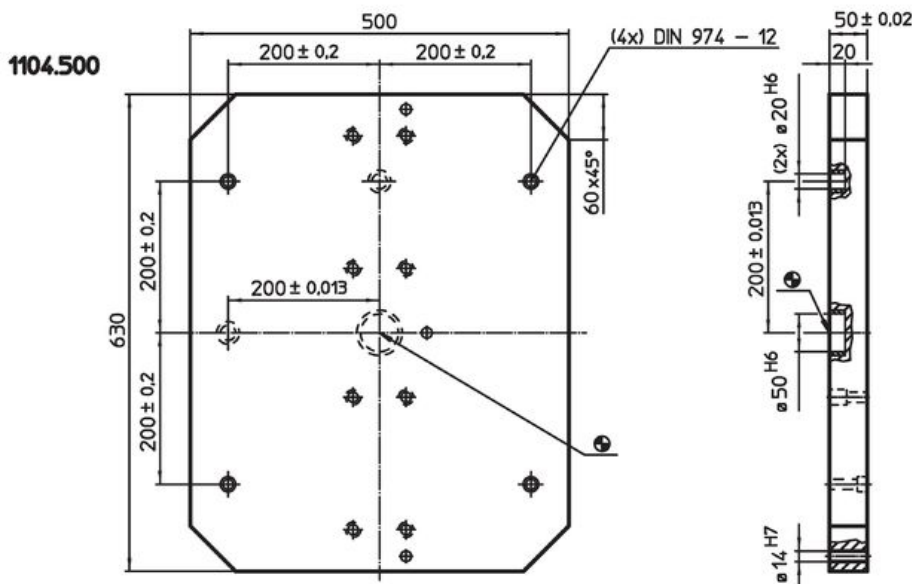

## 써포팅 플레이트 · 액세서리 포함

EH 1104.300 - EH 1104.500

### 제품 설명

#### 재질

- 회 주철 GG

그림

주문 정보

시스템	 [kg]	제품 번호.
V70	42	1104.300
V70	53	1104.400
V70	108	1104.500

적용 예

규정 준수

RoHS 준수