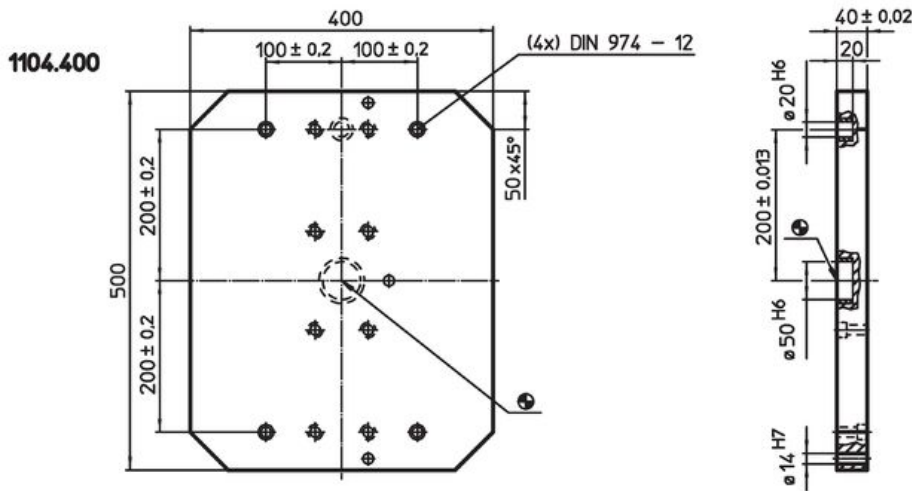

## 써포팅 플레이트 · 액세서리 포함

EH 1104.300 - EH 1104.500

### 제품 설명

#### 재질

- 회 주철 GG

그림

주문 정보

시스템	 [kg]	제품 번호.
V70	42	1104.300
V70	53	1104.400
V70	108	1104.500

적용 예

규정 준수

RoHS 준수