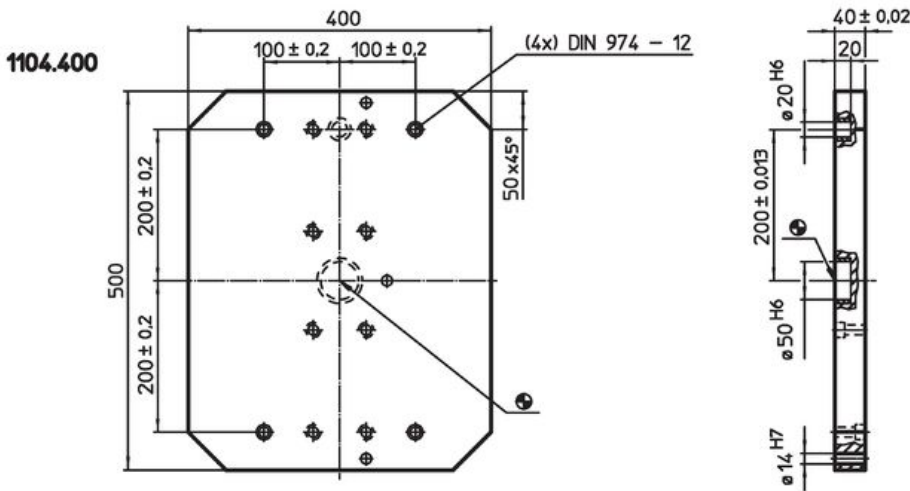

써포팅 플레이트 · 액세서리 포함 EH 1104.300 - EH 1104.500

제품 설명

재질

- 회 주철 GG

그림

주문 정보

시스템	 [kg]	제품 번호.
V70	42	1104.300
V70	53	1104.400
V70	108	1104.500

적용 예