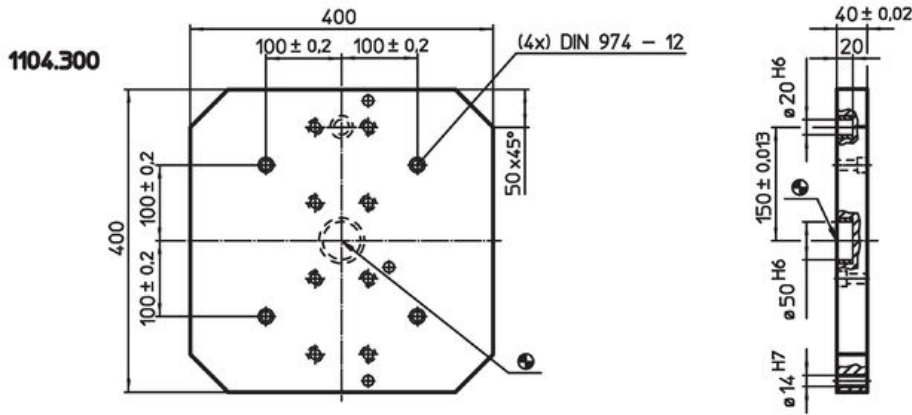

## 써포팅 플레이트 · 액세서리 포함

EH 1104.300 - EH 1104.500

### 제품 설명

#### 재질

- 회 주철 GG

그림

주문 정보

시스템	 [kg]	제품 번호.
V70	42	1104.300
V70	53	1104.400
V70	108	1104.500

적용 예

규정 준수

RoHS 준수