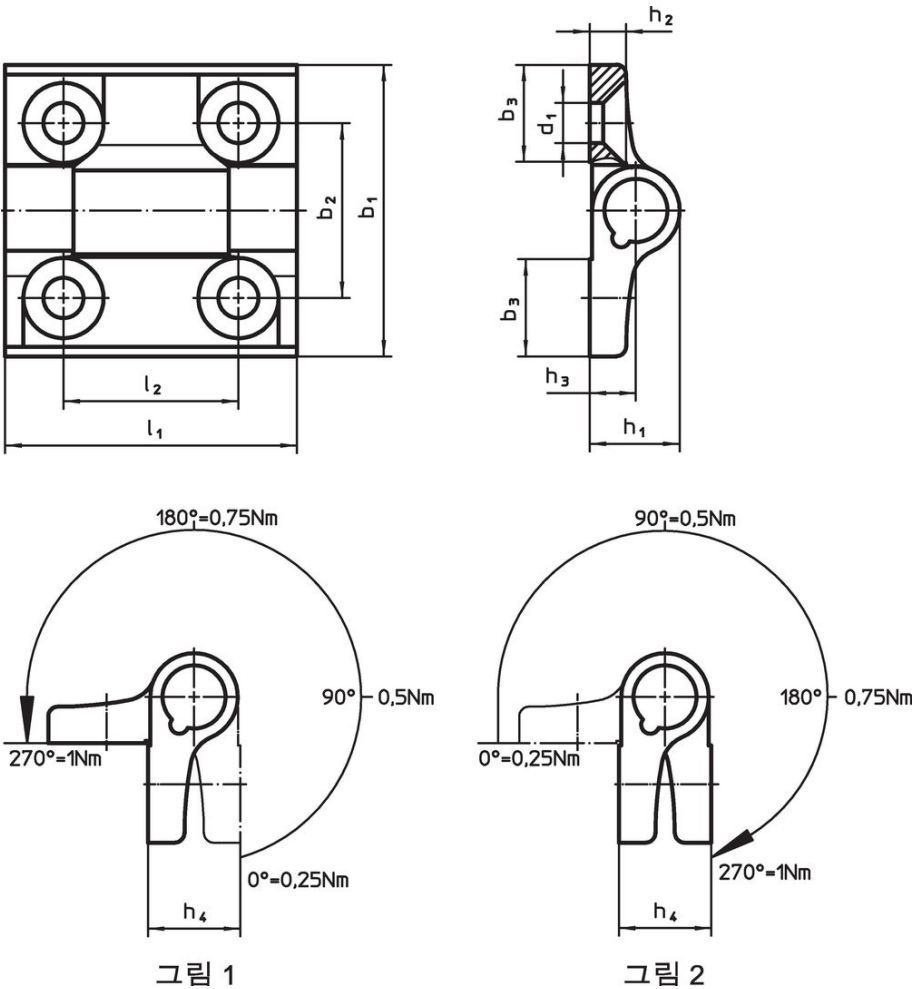

재질

몸체

- 아연 다이 캐스트, 플라스틱 코팅처리, 은색, RAL 9006과 유사, 무광 처리

스프링

- 스프링 스틸 와이어

커버링

- 플라스틱 POM

더 많은 정보

추가 제품

- 스페이서 플레이트, 경첩용
- 나사산 플레이트, 경첩용

그림

주문 정보

치수											최대 [°C]	[g]	제품 번호.
b ₁	l ₁	b ₂	b ₃	d ₁	h ₁	h ₂	h ₃	h ₄	l ₂	[mm]			
60	60	36	20	8,3	18,5	7,5	9,5	19	36		80	146	25163.0015

규정 준수

RoHS 준수

지침 2011/65/EU 및 지침 2015/863 준수