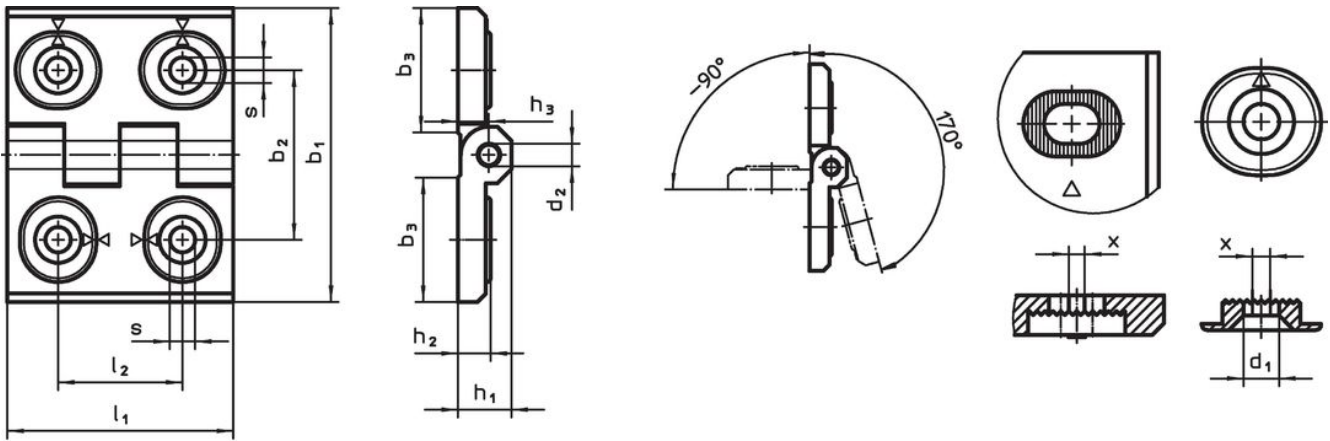

경첩 · 조절 가능

25161.0210

제품 설명

조정 가능한 경첩은 조정 부싱을 형태에 맞게 미세하게 조정하여 수평 또는 수직으로 배치할 수 있습니다.

재질

몸체

- 아연 다이 캐스트, 플라스틱 코팅처리, 검은 색, RAL 9005와 유사, 무광 처리

축

- 스텐인레스 스틸

그림

그림 1

그림 2

그림 3

주문 정보

치수											[g]	제품 번호
b ₁	l ₁	b ₂	b ₃	d ₁	d ₂	h ₁	h ₂	h ₃	l ₂	x		
[mm]												
너비 조절 가능 - 그림 3, 아연 다이 캐스트, 검정색												
50	64	37	28	5,5	6	11,5	7	6,5	27	0,75	141	25161.0210