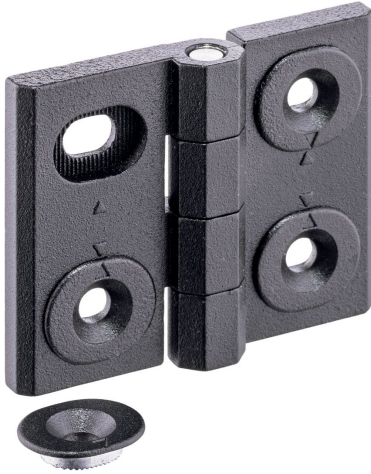

경첩 · 조절 가능

25161.0205

제품 설명

조정 가능한 경첩은 조정 부싱을 형태에 맞게 미세하게 조정하여 수평 또는 수직으로 배치할 수 있습니다.

재질

몸체

- 아연 다이 캐스트, 플라스틱 코팅처리, 검은 색, RAL 9005와 유사, 무광 처리

축

- 스텐인레스 스틸

그림

그림 1

그림 2

그림 3

주문 정보

b <sub>1</sub>	l <sub>1</sub>	b <sub>2</sub>	b <sub>3</sub>	d <sub>1</sub>	치수		h <sub>1</sub>	h <sub>2</sub>	h <sub>3</sub>	l <sub>2</sub>	x	[g]	제품 번호
					d <sub>2</sub>	[mm]							
너비 조절 가능 - 그림 3, 아연 다이 캐스트, 검정색													
40	52	30	22	4,5	4		9,5	6	5,5	22	0,5	82	25161.0205