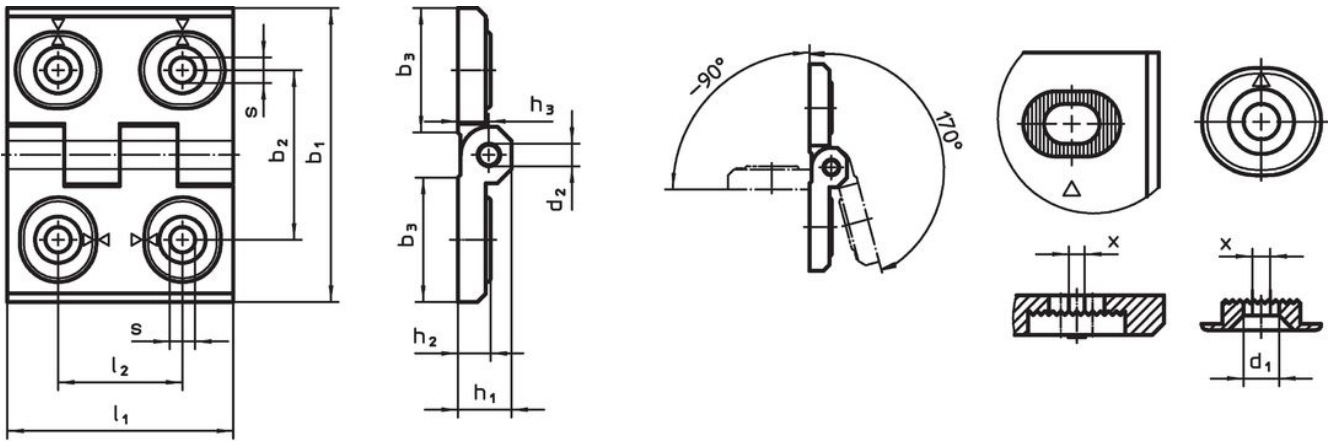

경첩 · 조절 가능

25161.0205

제품 설명

조정 가능한 경첩은 조정 부싱을 형태에 맞게 미세하게 조정하여 수평 또는 수직으로 배치할 수 있습니다.

재질

몸체

- 아연 다이 캐스트, 플라스틱 코팅처리, 검은 색, RAL 9005와 유사, 무광 처리

축

- 스텐인레스 스틸

그림

그림 1

그림 2

그림 3

주문 정보

b <sub>1</sub>	l <sub>1</sub>	b <sub>2</sub>	b <sub>3</sub>	d <sub>1</sub>	치수		h <sub>1</sub>	h <sub>2</sub>	h <sub>3</sub>	l <sub>2</sub>	x	[g]	제품 번호
					d <sub>2</sub>	[mm]							
너비 조절 가능 - 그림 3, 아연 다이 캐스트, 검정색													
40	52	30	22	4,5	4		9,5	6	5,5	22	0,5	82	25161.0205