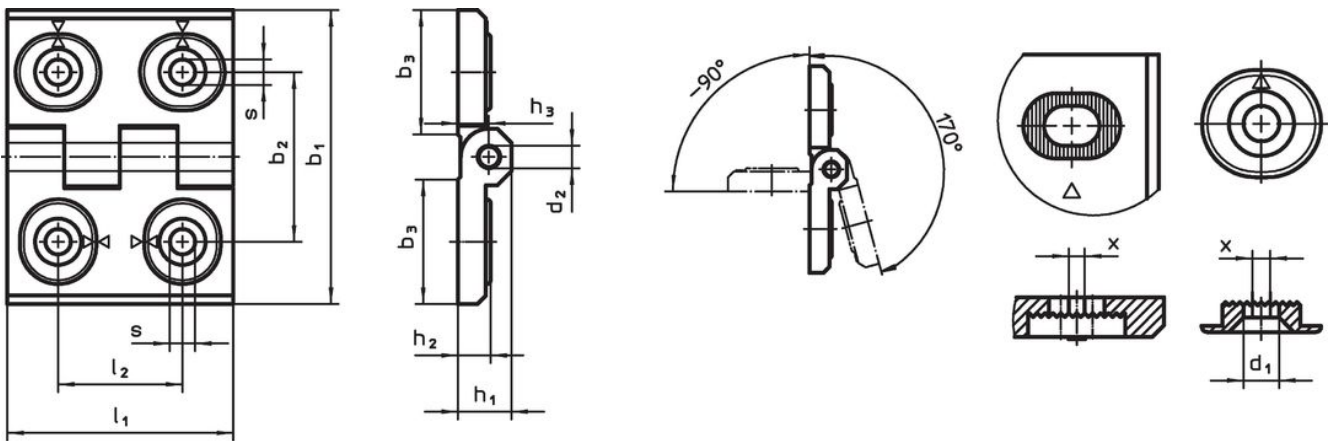

경첩 · 조절 가능

25161.0140

제품 설명

조절 가능한 경첩은 조정 부싱을 형태에 맞게 미세하게 조정하여 수평 또는 수직으로 배치할 수 있습니다.

재질

몸체

- 아연 다이 캐스트, 플라스틱 코팅처리, 은색, RAL 9006과 유사, 무광 처리

축

- 스텐인레스 스틸

그림

그림 1

그림 2

그림 3

주문 정보

치수											[g]	제품 번호.	
b <sub>1</sub>	l <sub>1</sub>	b <sub>2</sub>	b <sub>3</sub>	d <sub>1</sub>	d <sub>2</sub>	h <sub>1</sub>	h <sub>2</sub>	h <sub>3</sub>	l <sub>2</sub>	x			
높이, 너비 조절 가능 - 그림 1, 아연 다이 캐스트, 은색													
50	64	37	28	5,5	6	11,5	7	6,5	27	0,75	138	25161.0140	