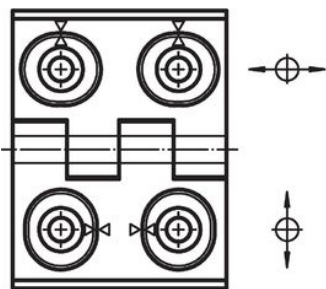

경첩 · 조절 가능

25161.0140

제품 설명

조절 가능한 경첩은 조정 부싱을 형태에 맞게 미세하게 조정하여 수평 또는 수직으로 배치할 수 있습니다.

재질

몸체

- 아연 다이 캐스트, 플라스틱 코팅처리, 은색, RAL 9006과 유사, 무광 처리

축

- 스텐인레스 스틸

그림

그림 1

그림 2

그림 3

주문 정보

치수											[g]	제품 번호.	
b <sub>1</sub>	l <sub>1</sub>	b <sub>2</sub>	b <sub>3</sub>	d <sub>1</sub>	d <sub>2</sub>	h <sub>1</sub>	h <sub>2</sub>	h <sub>3</sub>	l <sub>2</sub>	x			
높이, 너비 조절 가능 - 그림 1, 아연 다이 캐스트, 은색													
50	64	37	28	5,5	6	11,5	7	6,5	27	0,75	138	25161.0140	