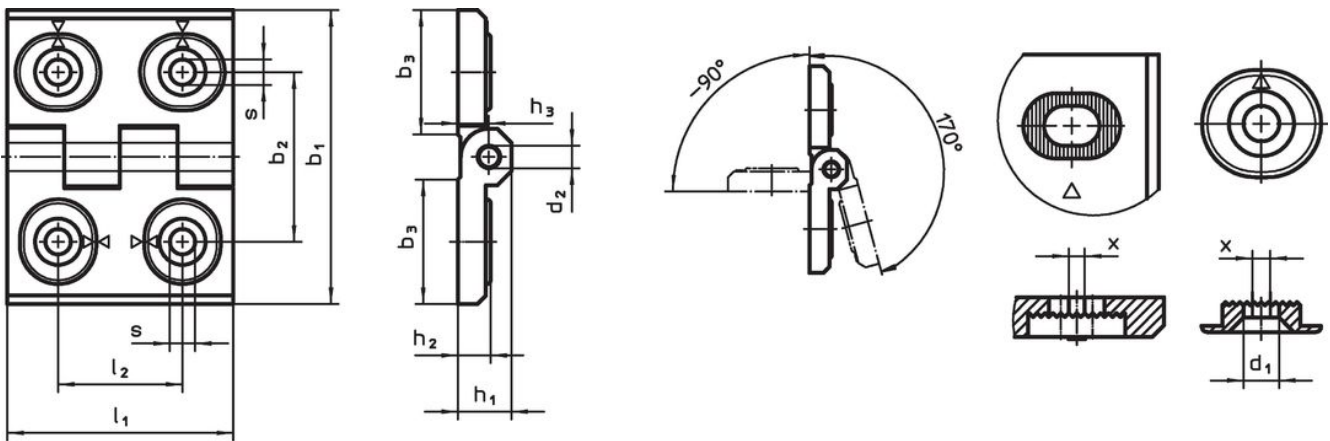

경첩 · 조절 가능
25161.0135

제품 설명

조절 가능한 경첩은 조정 부싱을 형태에 맞게 미세하게 조정하여 수평 또는 수직으로 배치할 수 있습니다.

재질

몸체

- 아연 다이 캐스트, 플라스틱 코팅처리, 은색, RAL 9006과 유사, 무광 처리

축

- 스텐인레스 스틸

그림

그림 1

그림 2

그림 3

주문 정보

b ₁	l ₁	b ₂	b ₃	d ₁	치수		h ₁	h ₂	h ₃	l ₂	x	[g]	제품 번호.
					d ₂	[mm]							
높이, 너비 조절 가능 - 그림 1, 아연 다이 캐스트, 은색													
40	52	30	22	4,5	4		9,5	6	5,5	22	0,5	79	25161.0135

규정 준수

RoHS 준수