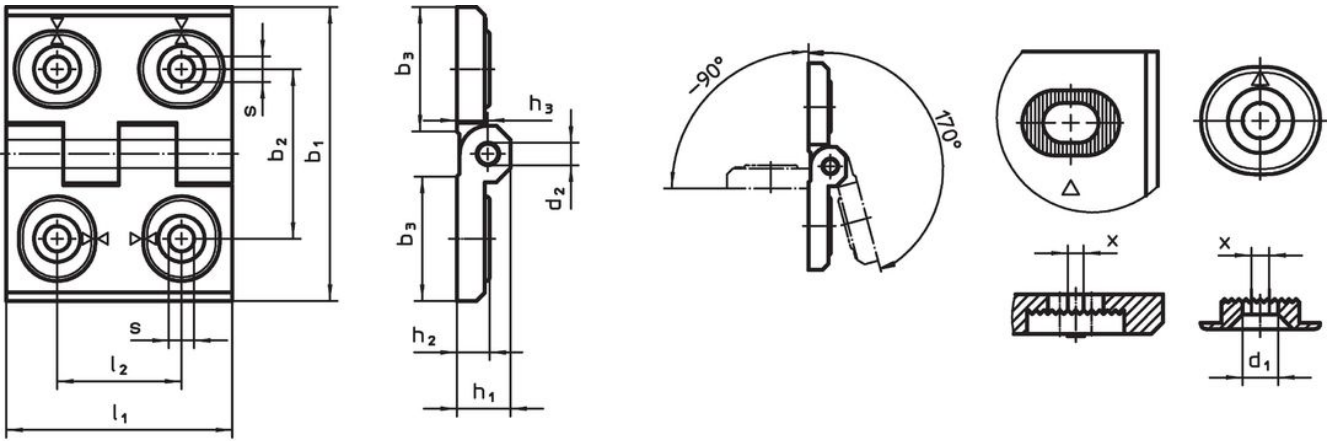

경첩 · 조절 가능

25161.0130

제품 설명

조절 가능한 경첩은 조정 부싱을 형태에 맞게 미세하게 조정하여 수평 또는 수직으로 배치할 수 있습니다.

재질

몸체

- 아연 다이 캐스트, 플라스틱 코팅처리, 은색, RAL 9006과 유사, 무광 처리

축

- 스텐인레스 스틸

그림

그림 1

그림 2

그림 3

주문 정보

치수											[g]	제품 번호.	
b <sub>1</sub>	l <sub>1</sub>	b <sub>2</sub>	b <sub>3</sub>	d <sub>1</sub>	d <sub>2</sub>	h <sub>1</sub>	h <sub>2</sub>	h <sub>3</sub>	l <sub>2</sub>	x			
높이 조절 가능 - 그림 2, 아연 다이 캐스트, 은색													
60	76	42	33,5	6,5	8	15	9	8,5	34	1	257	25161.0130	