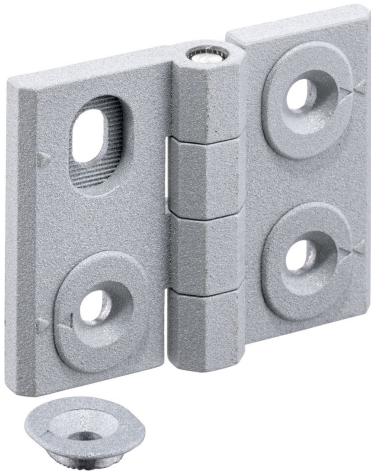

경첩 · 조절 가능

25161.0130

제품 설명

조절 가능한 경첩은 조정 부싱을 형태에 맞게 미세하게 조정하여 수평 또는 수직으로 배치할 수 있습니다.

재질

몸체

- 아연 다이 캐스트, 플라스틱 코팅처리, 은색, RAL 9006과 유사, 무광 처리

축

- 스텐인레스 스틸

그림

그림 1

그림 2

그림 3

주문 정보

치수											[g]	제품 번호.	
b <sub>1</sub>	l <sub>1</sub>	b <sub>2</sub>	b <sub>3</sub>	d <sub>1</sub>	d <sub>2</sub>	h <sub>1</sub>	h <sub>2</sub>	h <sub>3</sub>	l <sub>2</sub>	x			
높이 조절 가능 - 그림 2, 아연 다이 캐스트, 은색													
60	76	42	33,5	6,5	8	15	9	8,5	34	1	257	25161.0130	