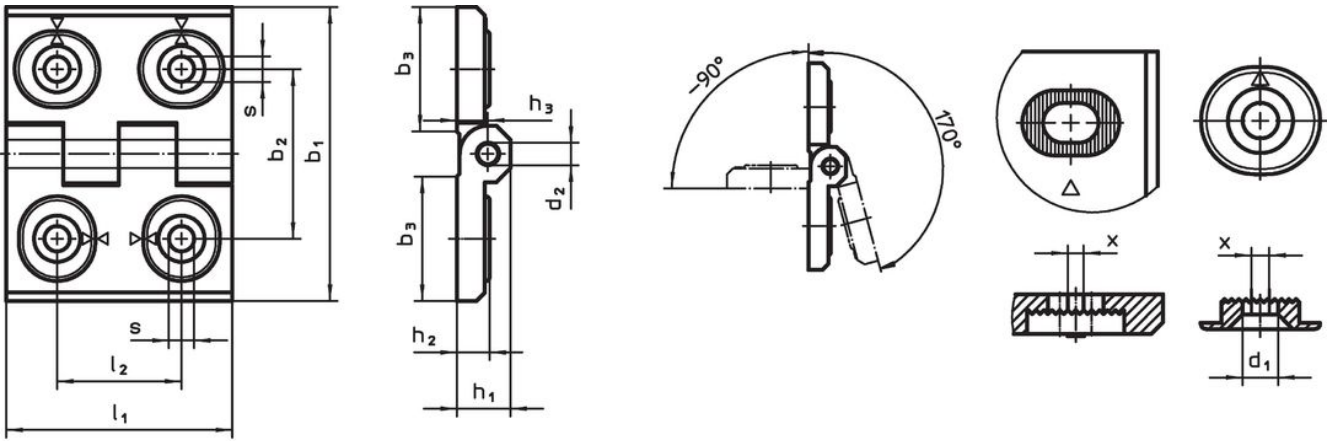

경첩 · 조절 가능  
25161.0125

제품 설명

조절 가능한 경첩은 조정 부싱을 형태에 맞게 미세하게 조정하여 수평 또는 수직으로 배치할 수 있습니다.

재질

몸체

- 아연 다이 캐스트, 플라스틱 코팅처리, 은색, RAL 9006과 유사, 무광 처리

축

- 스텐인레스 스틸

그림

그림 1

그림 2

그림 3

주문 정보

치수											[g]	제품 번호.
b <sub>1</sub>	l <sub>1</sub>	b <sub>2</sub>	b <sub>3</sub>	d <sub>1</sub>	d <sub>2</sub>	h <sub>1</sub>	h <sub>2</sub>	h <sub>3</sub>	l <sub>2</sub>	x		
[mm]												
높이 조절 가능 - 그림 2, 아연 다이 캐스트, 은색												
50	64	37	28	5,5	6	11,5	7	6,5	27	0,75	142	25161.0125