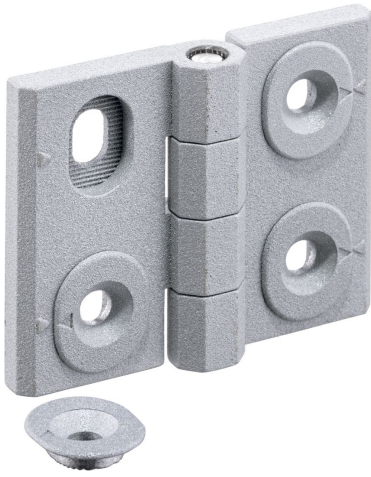

경첩 · 조절 가능  
25161.0125

제품 설명

조절 가능한 경첩은 조정 부싱을 형태에 맞게 미세하게 조정하여 수평 또는 수직으로 배치할 수 있습니다.

재질

몸체

- 아연 다이 캐스트, 플라스틱 코팅처리, 은색, RAL 9006과 유사, 무광 처리

축

- 스텐인레스 스틸

그림

그림 1

그림 2

그림 3

주문 정보

치수											[g]	제품 번호.
b <sub>1</sub>	l <sub>1</sub>	b <sub>2</sub>	b <sub>3</sub>	d <sub>1</sub>	d <sub>2</sub>	h <sub>1</sub>	h <sub>2</sub>	h <sub>3</sub>	l <sub>2</sub>	x		
[mm]												
높이 조절 가능 - 그림 2, 아연 다이 캐스트, 은색												
50	64	37	28	5,5	6	11,5	7	6,5	27	0,75	142	25161.0125