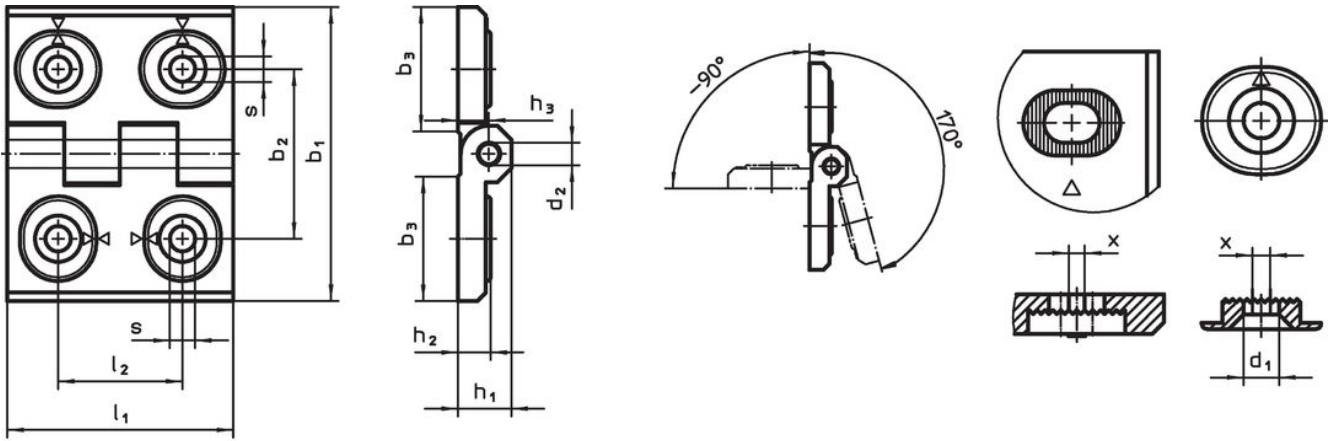

경첩 · 조절 가능
25161.0120

제품 설명

조절 가능한 경첩은 조정 부싱을 형태에 맞게 미세하게 조정하여 수평 또는 수직으로 배치할 수 있습니다.

재질

몸체

- 아연 다이 캐스트, 플라스틱 코팅처리, 은색, RAL 9006과 유사, 무광 처리

축

- 스텐인레스 스틸

그림

그림 1

그림 2

그림 3

주문 정보

b ₁	l ₁	b ₂	b ₃	d ₁	치수		h ₁	h ₂	h ₃	l ₂	x	[g]	제품 번호.
					d ₂	[mm]							
40	52	30	22	4,5	4		9,5	6	5,5	22	0,5	83	25161.0120

높이 조절 가능 - 그림 2, 아연 다이 캐스트, 은색

규정 준수