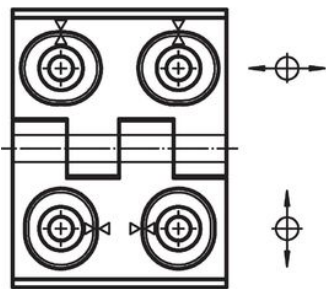

경첩 · 조절 가능  
25161.0115

제품 설명

조정 가능한 경첩은 조정 부싱을 형태에 맞게 미세하게 조정하여 수평 또는 수직으로 배치할 수 있습니다.

재질

몸체

- 아연 다이 캐스트, 플라스틱 코팅처리, 은색, RAL 9006과 유사, 무광 처리

축

- 스텐인레스 스틸

그림

그림 1

그림 2

그림 3

주문 정보

치수											[g]	제품 번호.
b <sub>1</sub>	l <sub>1</sub>	b <sub>2</sub>	b <sub>3</sub>	d <sub>1</sub>	d <sub>2</sub>	h <sub>1</sub>	h <sub>2</sub>	h <sub>3</sub>	l <sub>2</sub>	x		
[mm]												
너비 조절 가능 - 그림 3, 아연 다이 캐스트, 은색												
60	76	42	33,5	6,5	8	15	9	8,5	34	1	255	25161.0115