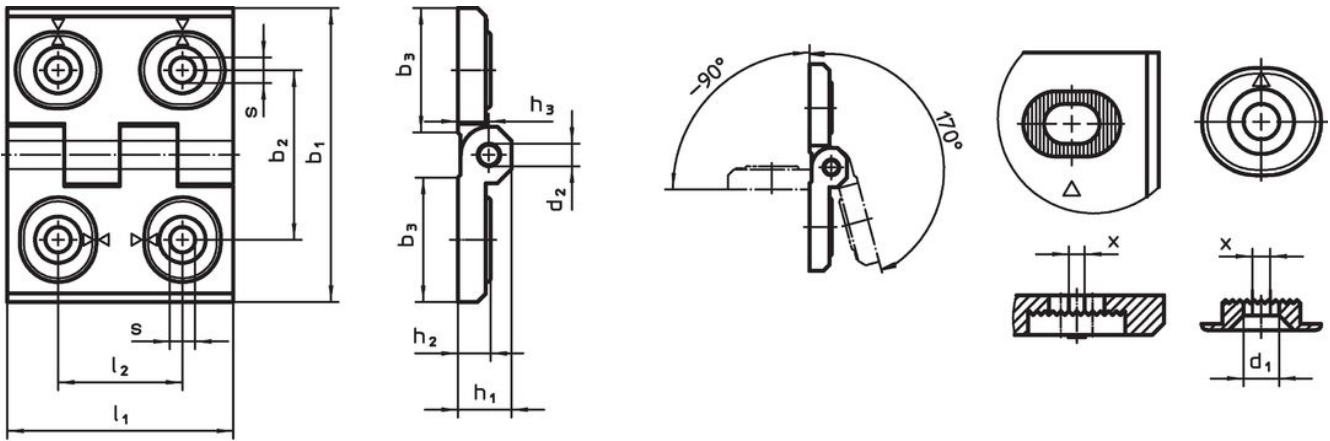

경첩 · 조절 가능  
25161.0115

제품 설명

조정 가능한 경첩은 조정 부싱을 형태에 맞게 미세하게 조정하여 수평 또는 수직으로 배치할 수 있습니다.

재질

몸체

- 아연 다이 캐스트, 플라스틱 코팅처리, 은색, RAL 9006과 유사, 무광 처리

축

- 스텐인레스 스틸

그림

그림 1

그림 2

그림 3

주문 정보

치수											[g]	제품 번호.
b <sub>1</sub>	l <sub>1</sub>	b <sub>2</sub>	b <sub>3</sub>	d <sub>1</sub>	d <sub>2</sub>	h <sub>1</sub>	h <sub>2</sub>	h <sub>3</sub>	l <sub>2</sub>	x		
[mm]												
너비 조절 가능 - 그림 3, 아연 다이 캐스트, 은색												
60	76	42	33,5	6,5	8	15	9	8,5	34	1	255	25161.0115