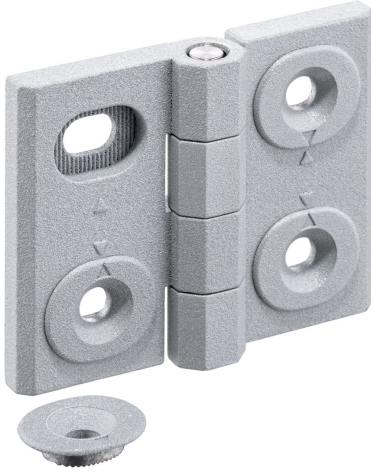

경첩 · 조절 가능  
25161.0115

제품 설명

조정 가능한 경첩은 조정 부싱을 형태에 맞게 미세하게 조정하여 수평 또는 수직으로 배치할 수 있습니다.

재질

몸체

- 아연 다이 캐스트, 플라스틱 코팅처리, 은색, RAL 9006과 유사, 무광 처리

축

- 스텐인레스 스틸

그림

그림 1

그림 2

그림 3

주문 정보

치수											[g]	제품 번호.
b <sub>1</sub>	l <sub>1</sub>	b <sub>2</sub>	b <sub>3</sub>	d <sub>1</sub>	d <sub>2</sub>	h <sub>1</sub>	h <sub>2</sub>	h <sub>3</sub>	l <sub>2</sub>	x		
[mm]												
너비 조절 가능 - 그림 3, 아연 다이 캐스트, 은색												
60	76	42	33,5	6,5	8	15	9	8,5	34	1	255	25161.0115