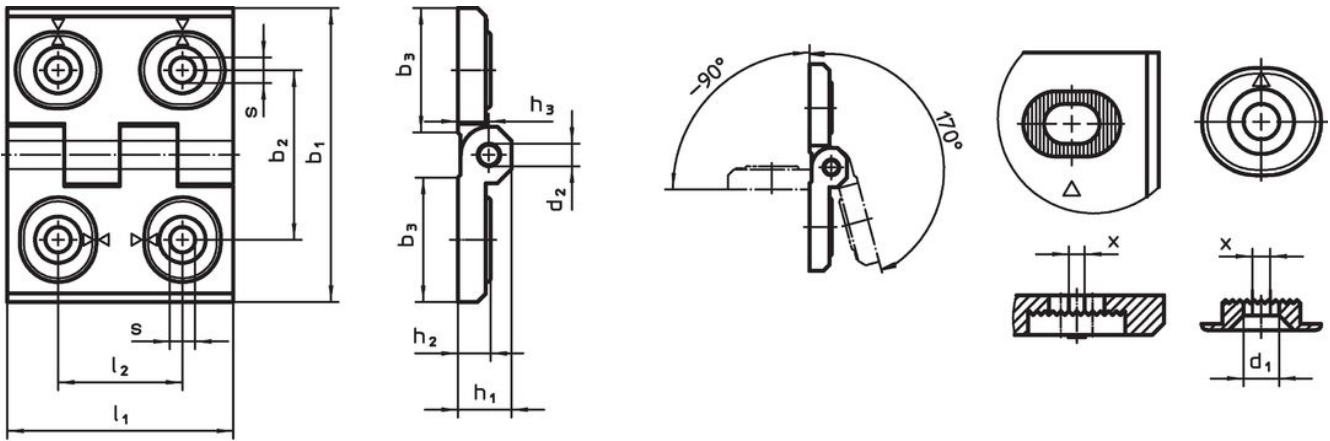

경첩 · 조절 가능  
25161.0110

제품 설명

조정 가능한 경첩은 조정 부싱을 형태에 맞게 미세하게 조정하여 수평 또는 수직으로 배치할 수 있습니다.

재질

몸체

- 아연 다이 캐스트, 플라스틱 코팅처리, 은색, RAL 9006과 유사, 무광 처리

축

- 스텐인레스 스틸

그림

그림 1

그림 2

그림 3

주문 정보

치수											[g]	제품 번호.
b <sub>1</sub>	l <sub>1</sub>	b <sub>2</sub>	b <sub>3</sub>	d <sub>1</sub>	d <sub>2</sub>	h <sub>1</sub>	h <sub>2</sub>	h <sub>3</sub>	l <sub>2</sub>	x		
[mm]												
너비 조절 가능 - 그림 3, 아연 다이 캐스트, 은색												
50	64	37	28	5,5	6	11,5	7	6,5	27	0,75	141	25161.0110