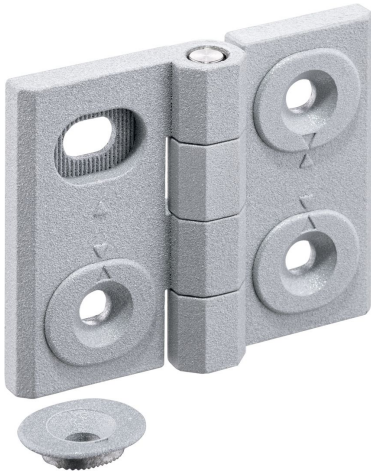

경첩 · 조절 가능  
25161.0110

제품 설명

조정 가능한 경첩은 조정 부싱을 형태에 맞게 미세하게 조정하여 수평 또는 수직으로 배치할 수 있습니다.

재질

몸체

- 아연 다이 캐스트, 플라스틱 코팅처리, 은색, RAL 9006과 유사, 무광 처리

축

- 스텐인레스 스틸

그림

그림 1

그림 2

그림 3

주문 정보

치수											[g]	제품 번호.
b <sub>1</sub>	l <sub>1</sub>	b <sub>2</sub>	b <sub>3</sub>	d <sub>1</sub>	d <sub>2</sub>	h <sub>1</sub>	h <sub>2</sub>	h <sub>3</sub>	l <sub>2</sub>	x		
[mm]												
너비 조절 가능 - 그림 3, 아연 다이 캐스트, 은색												
50	64	37	28	5,5	6	11,5	7	6,5	27	0,75	141	25161.0110