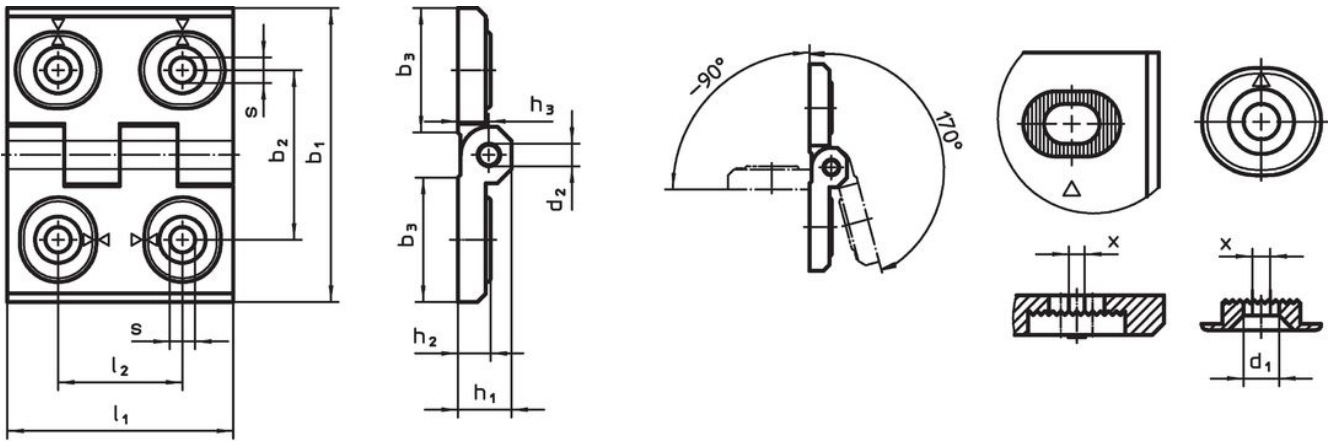

경첩 · 조절 가능

25161.0105

제품 설명

조정 가능한 경첩은 조정 부싱을 형태에 맞게 미세하게 조정하여 수평 또는 수직으로 배치할 수 있습니다.

재질

몸체

- 아연 다이 캐스트, 플라스틱 코팅처리, 은색, RAL 9006과 유사, 무광 처리

축

- 스테인레스 스틸

그림

그림 1

그림 2

그림 3

주문 정보

b <sub>1</sub>	l <sub>1</sub>	b <sub>2</sub>	b <sub>3</sub>	d <sub>1</sub>	치수		h <sub>1</sub>	h <sub>2</sub>	h <sub>3</sub>	l <sub>2</sub>	x	[g]	제품 번호.
					d <sub>2</sub>	[mm]							
40	52	30	22	4,5	4		9,5	6	5,5	22	0,5	82	25161.0105

너비 조절 가능 - 그림 3, 아연 다이 캐스트, 은색