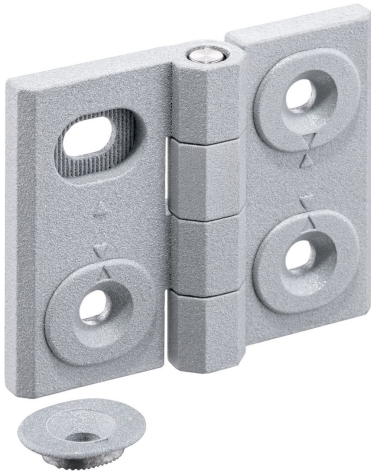

경첩 · 조절 가능

25161.0105

제품 설명

조정 가능한 경첩은 조정 부싱을 형태에 맞게 미세하게 조정하여 수평 또는 수직으로 배치할 수 있습니다.

재질

몸체

- 아연 다이 캐스트, 플라스틱 코팅처리, 은색, RAL 9006과 유사, 무광 처리

축

- 스테인레스 스틸

그림

그림 1

그림 2

그림 3

주문 정보

b <sub>1</sub>	l <sub>1</sub>	b <sub>2</sub>	b <sub>3</sub>	d <sub>1</sub>	치수		h <sub>1</sub>	h <sub>2</sub>	h <sub>3</sub>	l <sub>2</sub>	x	[g]	제품 번호.
					d <sub>2</sub>	[mm]							
40	52	30	22	4,5	4		9,5	6	5,5	22	0,5	82	25161.0105

너비 조절 가능 - 그림 3, 아연 다이 캐스트, 은색