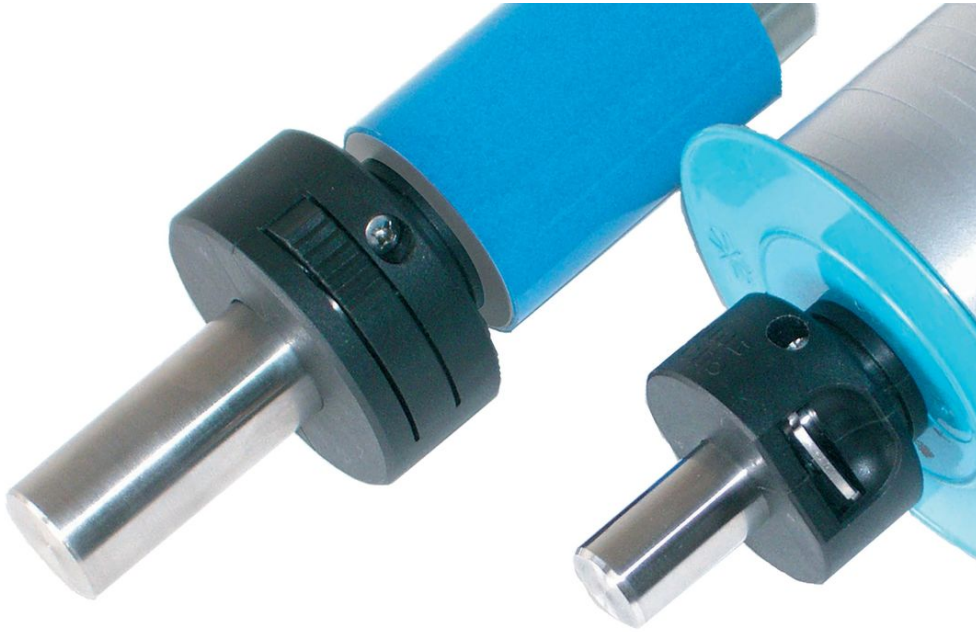

세트 칼라 · 빠른 셋팅용
25071.0016

제품 설명

포지셔닝, 그립핑, 클램핑 그리고 샤프트에 빠르게 맞추는 엘레먼트로 사용. 당김 방향에서 한 손으로 빠른 클램핑과 진동 없는 설치가 가능.

재질

- 몸체
- 플라스틱 PA 6, 검은색
- 내부 부품
- 스테인리스 스틸
- O-링
- NBR

그림

주문 정보

치수										F	🌡️	📦	제품 번호.
d ₁ +0,1	d ₂	d ₃	d ₄	d ₅	l ₁	l ₂	l ₃	l ₄	l ₅	측방향, 한쪽면 [N]	최대 [°C]	[g]	
[mm]													
16	40	25	22,4	31	27,5	7	1,7	3,15	0,5	380	80	27	25071.0016

액세서리

	치수 d [mm]	해당 규격 [mm]	📦 [g]	제품 번호.
O-링				
	22 x 1,5	8, 10, 12, 15, 16	0,2	25071.0052
	27 x 1,5	20, 22	0,2	25071.0054

적용 예

규정 준수

RoHS 준수

지침 2011/65/EU 및 지침 2015/863 준수

SVHC 재질을 미포함

0.1% w/w 이상 함유된 SVHC 물질 없음 - 2024년 6월 27일 SVHC 목록.