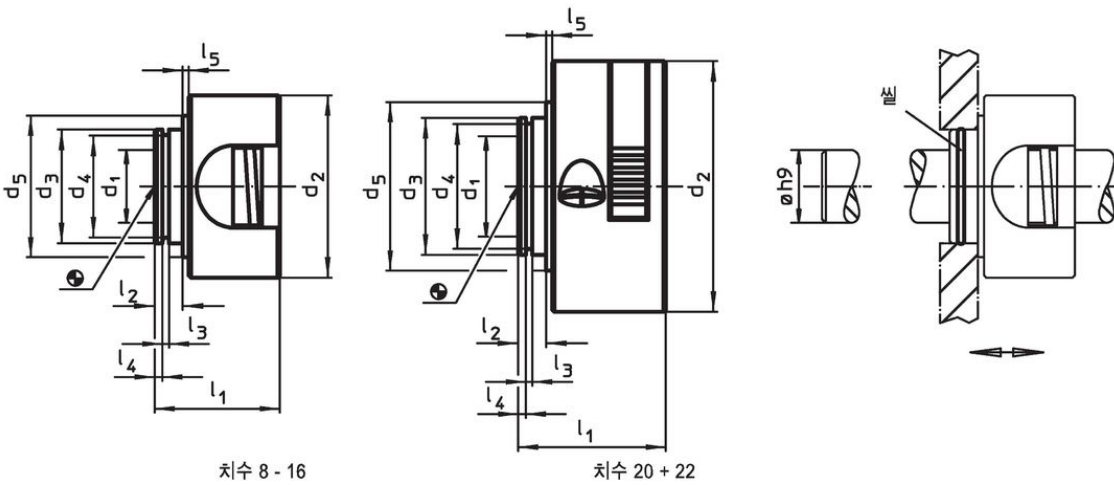

세트 칼라 · 빠른 셋팅용
25071.0016

제품 설명

포지셔닝, 그립핑, 클램핑 그리고 샤프트에 빠르게 맞추는 엘레먼트로 사용. 당김 방향에서 한 손으로 빠른 클램핑과 진동 없는 설치가 가능.

재질

- 몸체
- 플라스틱 PA 6, 검은색
- 내부 부품
- 스테인리스 스틸
- O-링
- NBR

그림

주문 정보

치수										F	🌡️	📦	제품 번호.
d ₁ +0,1	d ₂	d ₃	d ₄	d ₅	l ₁	l ₂	l ₃	l ₄	l ₅	측방향, 한쪽면 [N]	최대 [°C]	[g]	
[mm]													
16	40	25	22,4	31	27,5	7	1,7	3,15	0,5	380	80	27	25071.0016

액세서리

	치수 d [mm]	해당 규격 [mm]	📦 [g]	제품 번호.
O-링				
	22 x 1,5	8, 10, 12, 15, 16	0,2	25071.0052
	27 x 1,5	20, 22	0,2	25071.0054

적용 예

규정 준수

RoHS 준수

지침 2011/65/EU 및 지침 2015/863 준수

SVHC 재질을 미포함

0.1% w/w 이상 함유된 SVHC 물질 없음 - 2024년 6월 27일 SVHC 목록.