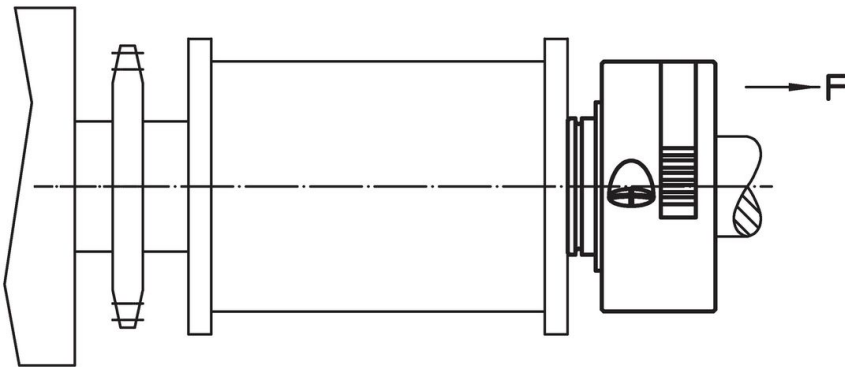

세트 칼라 · 빠른 셋팅용
25071.0016

제품 설명

포지셔닝, 그립핑, 클램핑 그리고 샤프트에 빠르게 맞추는 엘레먼트로 사용. 당김 방향에서 한 손으로 빠른 클램핑과 진동 없는 설치가 가능.

재질

- 몸체
- 플라스틱 PA 6, 검은색
- 내부 부품
- 스테인리스 스틸
- O-링
- NBR

그림

주문 정보

치수										F	🌡️	📦	제품 번호.
d ₁ +0,1	d ₂	d ₃	d ₄	d ₅	l ₁	l ₂	l ₃	l ₄	l ₅	측방향, 한쪽면 [N]	최대 [°C]	[g]	
[mm]													
16	40	25	22,4	31	27,5	7	1,7	3,15	0,5	380	80	27	25071.0016

액세서리

	치수 d [mm]	해당 규격 [mm]	📦 [g]	제품 번호.
O-링				
	22 x 1,5	8, 10, 12, 15, 16	0,2	25071.0052
	27 x 1,5	20, 22	0,2	25071.0054

적용 예

규정 준수

RoHS 준수

지침 2011/65/EU 및 지침 2015/863 준수

SVHC 재질을 미포함

0.1% w/w 이상 함유된 SVHC 물질 없음 - 2024년 6월 27일 SVHC 목록.