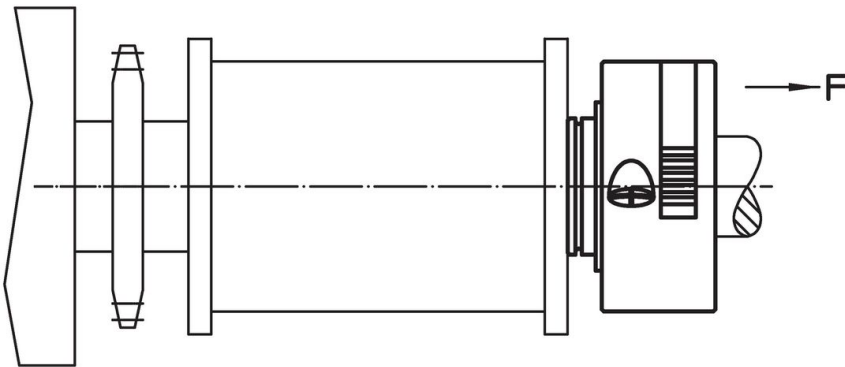

세트 칼라 · 빠른 셋팅용
25071.0015

제품 설명

포지셔닝, 그립핑, 클램핑 그리고 샤프트에 빠르게 맞추는 엘레먼트로 사용.
당김 방향에서 한 손으로 빠른 클램핑과 진동 없는 설치가 가능.

재질

- 몸체
- 플라스틱 PA 6, 검은색
- 내부 부품
- 스테인리스 스틸
- O-링
- NBR

그림

주문 정보

치수					F 축방향, 한쪽면 [N]	🌡️ 최대 [°C]	📦 [g]	제품 번호.					
d ₁ +0,1	d ₂	d ₃	d ₄	d ₅					l ₁	l ₂	l ₃	l ₄	l ₅
[mm]													
15	40	25	22,4	31	27,5	7	1,7	3,15	0,5	350	80	28	25071.0015

액세서리

	치수 d [mm]	해당 규격 [mm]	📦 [g]	제품 번호.
O-링				
	22 x 1,5	8, 10, 12, 15, 16	0,2	25071.0052
	27 x 1,5	20, 22	0,2	25071.0054

적용 예

규정 준수

RoHS 준수

지침 2011/65/EU 및 지침 2015/863 준수

SVHC 재질을 미포함

0.1% w/w 이상 함유된 SVHC 물질 없음 - 2024년 6월 27일 SVHC 목록.