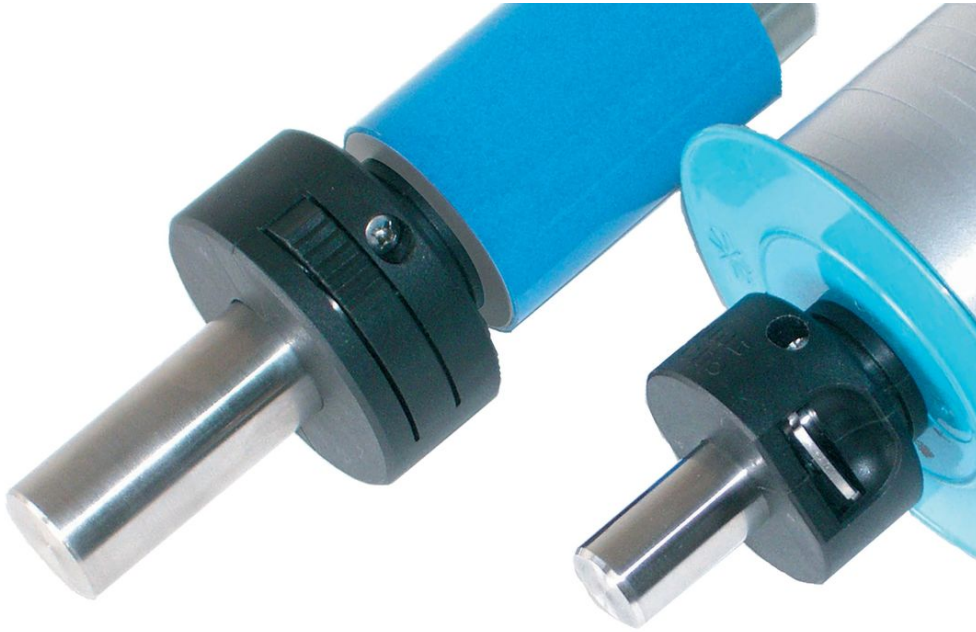

세트 칼라 · 빠른 셋팅용
25071.0015

제품 설명

포지셔닝, 그립핑, 클램핑 그리고 샤프트에 빠르게 맞추는 엘레먼트로 사용.
당김 방향에서 한 손으로 빠른 클램핑과 진동 없는 설치가 가능.

재질

- 몸체
- 플라스틱 PA 6, 검은색
- 내부 부품
- 스테인리스 스틸
- O-링
- NBR

그림

주문 정보

치수					F 축방향, 한쪽면 [N]	🌡️ 최대 [°C]	📦 [g]	제품 번호.					
d ₁ +0,1	d ₂	d ₃	d ₄	d ₅					l ₁	l ₂	l ₃	l ₄	l ₅
[mm]													
15	40	25	22,4	31	27,5	7	1,7	3,15	0,5	350	80	28	25071.0015

액세서리

	치수 d [mm]	해당 규격 [mm]	📦 [g]	제품 번호.
O-링				
	22 x 1,5	8, 10, 12, 15, 16	0,2	25071.0052
	27 x 1,5	20, 22	0,2	25071.0054

적용 예

규정 준수

RoHS 준수

지침 2011/65/EU 및 지침 2015/863 준수

SVHC 재질을 미포함

0.1% w/w 이상 함유된 SVHC 물질 없음 - 2024년 6월 27일 SVHC 목록.