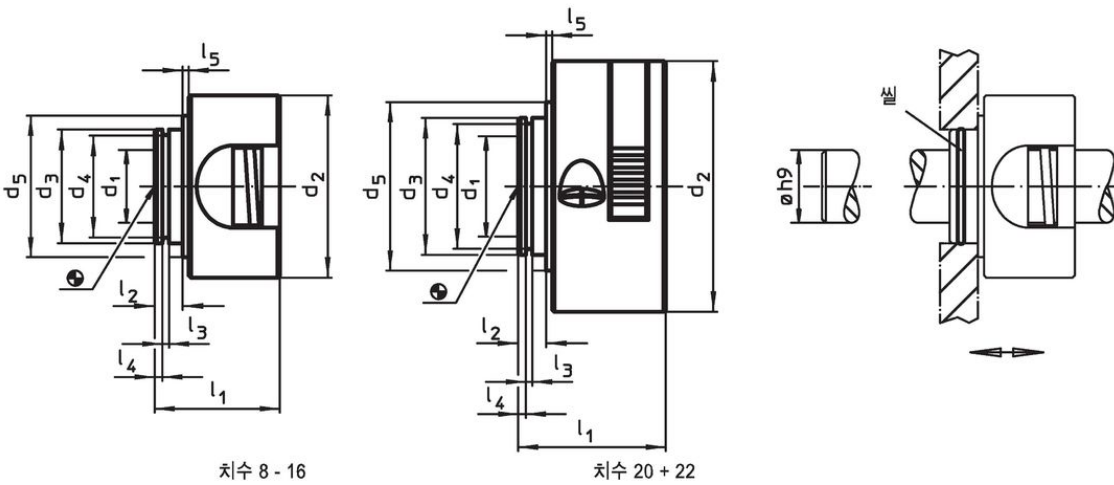

세트 칼라 · 빠른 셋팅용
25071.0015

제품 설명

포지셔닝, 그립핑, 클램핑 그리고 샤프트에 빠르게 맞추는 엘레먼트로 사용.
당김 방향에서 한 손으로 빠른 클램핑과 진동 없는 설치가 가능.

재질

- 몸체
- 플라스틱 PA 6, 검은색
- 내부 부품
- 스테인리스 스틸
- O-링
- NBR

그림

주문 정보

치수					F 축방향, 한쪽면 [N]	🌡️ 최대 [°C]	📦 [g]	제품 번호.					
d ₁ +0,1	d ₂	d ₃	d ₄	d ₅					l ₁	l ₂	l ₃	l ₄	l ₅
[mm]													
15	40	25	22,4	31	27,5	7	1,7	3,15	0,5	350	80	28	25071.0015

액세서리

	치수 d [mm]	해당 규격 [mm]	📦 [g]	제품 번호.
O-링				
	22 x 1,5	8, 10, 12, 15, 16	0,2	25071.0052
	27 x 1,5	20, 22	0,2	25071.0054

적용 예

규정 준수

RoHS 준수

지침 2011/65/EU 및 지침 2015/863 준수

SVHC 재질을 미포함

0.1% w/w 이상 함유된 SVHC 물질 없음 - 2024년 6월 27일 SVHC 목록.