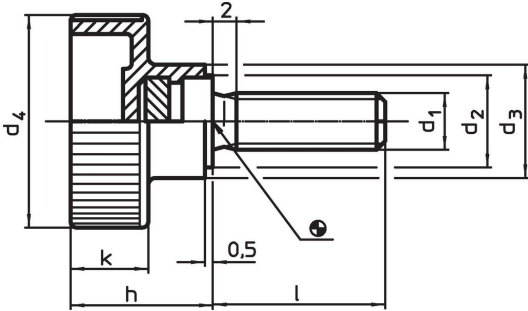

널링 스크류 · 플라스틱

24830.0257

제품 설명

재질

손잡이

- 플라스틱 PA, 검은색

나사

- 스텐레스 스틸 1.4567

그림

주문 정보

치수							최소	최대	[g]	제품 번호.
d ₁	l	d ₂	d ₃	d ₄	h	k				
스테인리스 스틸										
M6	30	12	14	24	16,5	9,5	-30	80	10	24830.0257

적용 예

규정 준수

RoHS 준수

지침 2011/65/EU 및 지침 2015/863 준수

SVHC재질을 미포함