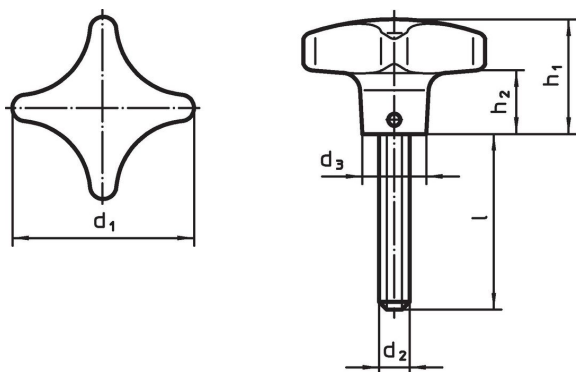

스크류가 있는 손바닥 모양 손잡이 · DIN 6335 유사 버전, 스테인리스 스틸 A4 24731.0160

제품 설명

팜그립이 있는 이 그러브 나사는 DIN 6335에 따라 제조되지만 가장자리가 더러워지지 않은 버전입니다. 따라서 팜그립이 있는 그러브 스크류는 높은 위생 요건을 갖춘 모든 응용 분야에 적합합니다.

A4 스테인리스 스틸 버전은 강한 내식성을 가짐.

재질

손잡이

- 스테인리스 스틸 A4, 유광의

나사

- 스텐레스 스틸 A4

그림

주문 정보

d ₁	d ₂	치수 l [mm]	d ₃	h ₁	h ₂	 [g]	제품 번호.
63	M12	50	20	40	23	263	24731.0160